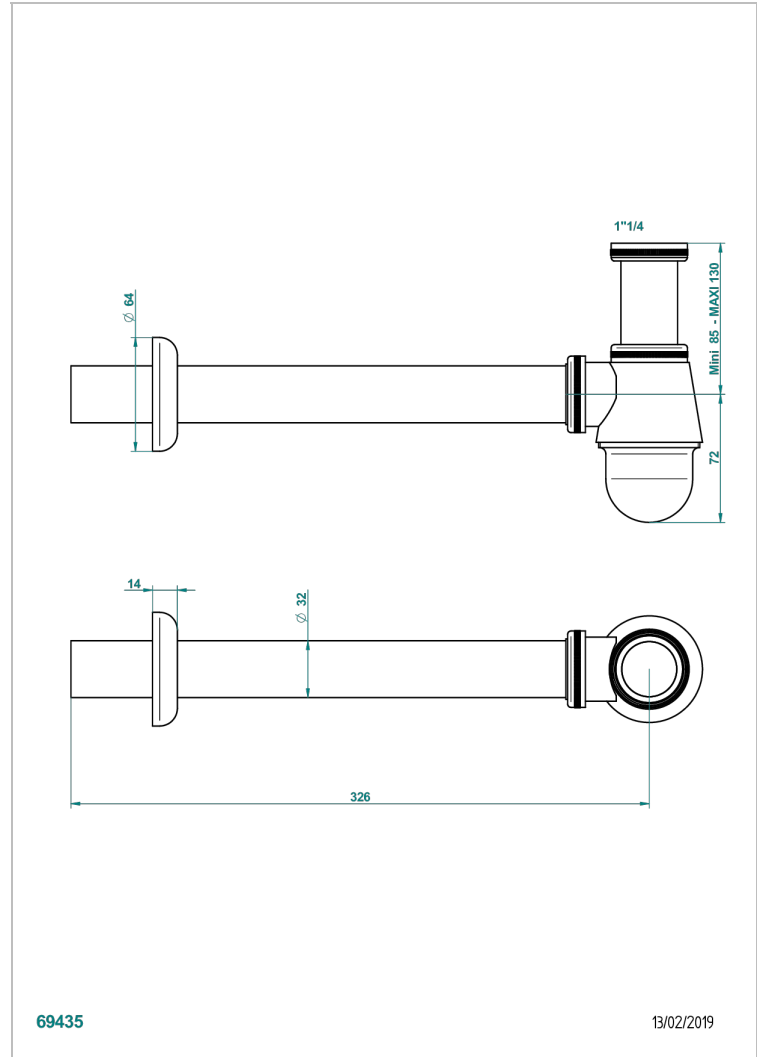

Siphon culot réglable mini 45 mm maxi 90 mm, garde d'eau de 45 mm avec tubulure

69435

13/02/2019

CARACTÉRISTIQUES

- Niagara
- Siphon culot réglable mini 45 mm maxi 90 mm, garde d'eau de 45 mm avec tubulure

FINITIONS DISPONIBLES

Chromé - A02
Chromé / doré - G02
Chromé mat - C02
Doré brillant - F01
Doré mat - F07
Nickel brillant - B01

Nickel mat - C01
Noir mat céramique - D30
Or pâle - F30
Or pâle mat - F31
Pvd blush - H62
Pvd blush mat - H60

Vieux cuivre rouge mat - H07
Vieux nickel - H28