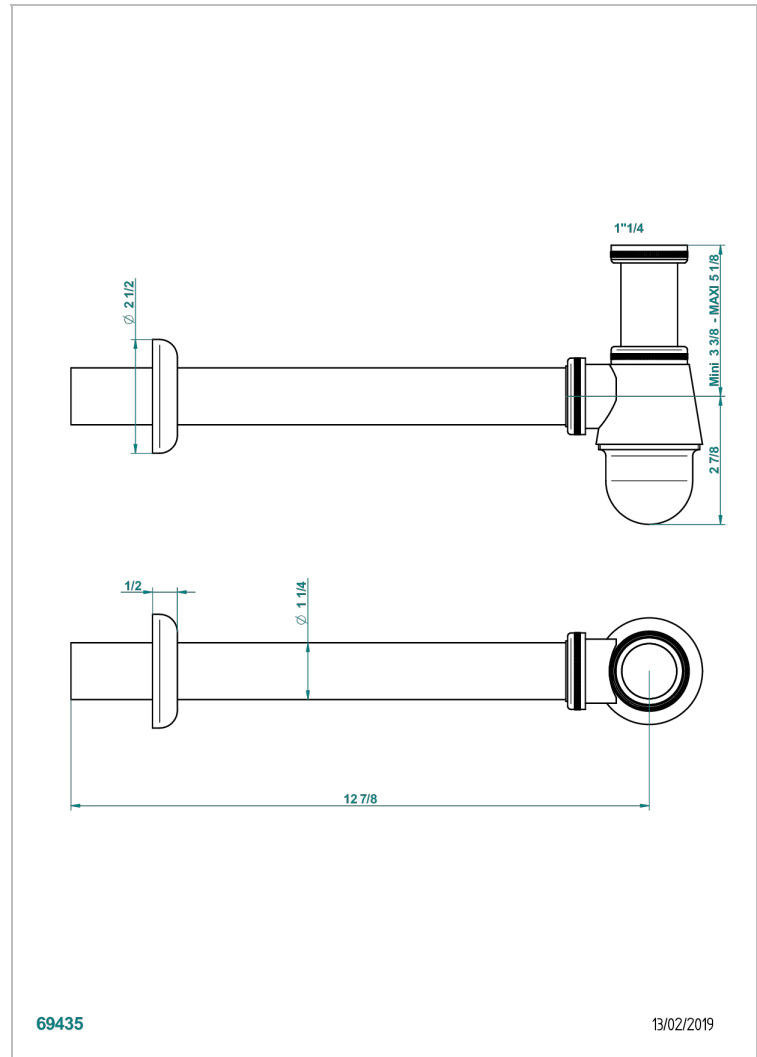

Siphon culot réglable mini 45 mm maxi 90 mm, garde d'eau de 45 mm avec tubulure

69435

13/02/2019

CARACTÉRISTIQUES

- Niagara
- Siphon culot réglable mini 45 mm maxi 90 mm, garde d'eau de 45 mm avec tubulure

FINITIONS DISPONIBLES

Chromé - A02
Chromé / doré - G02
Chromé mat - C02
Doré brillant - F01
Doré mat - F07
Nickel brillant - B01

Nickel mat - C01
Noir mat céramique - D30
Or pâle - F30
Or pâle mat - F31
Pvd blush - H62
Pvd blush mat - H60

Vieux cuivre rouge mat - H07
Vieux nickel - H28