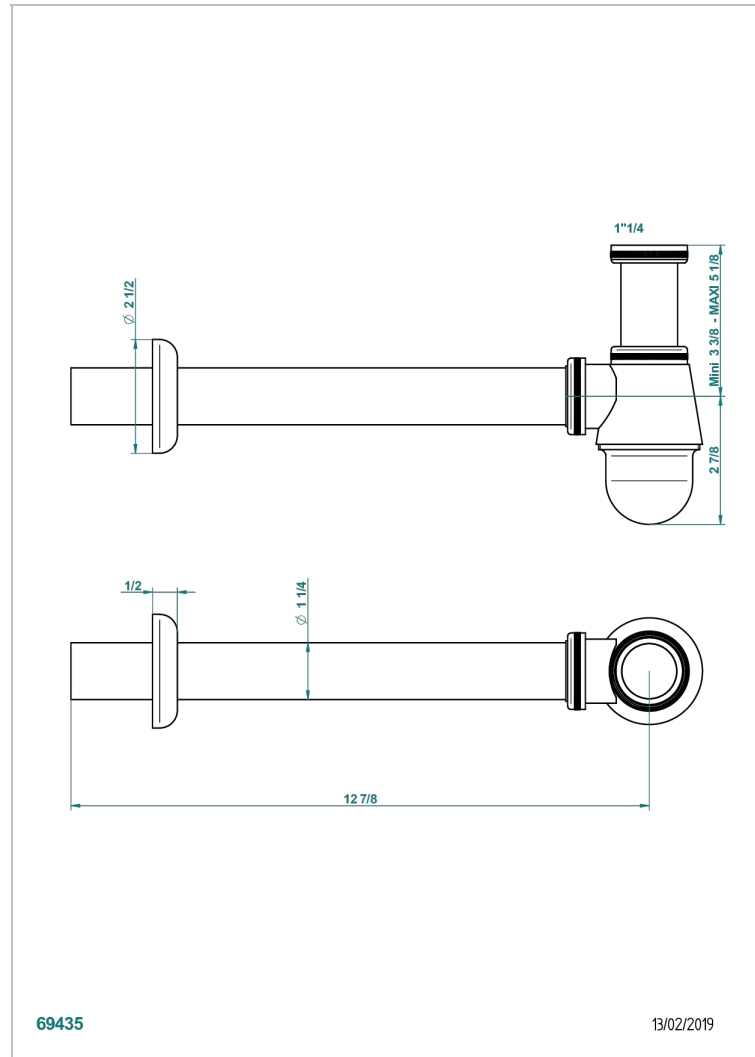

Siphon culot réglable mini 45 mm maxi 90 mm, garde d'eau de 45 mm avec tubulure

69435

13/02/2019

CARACTÉRISTIQUES

- Niagara
- Siphon culot réglable mini 45 mm maxi 90 mm, garde d'eau de 45 mm avec tubulure

Vieux cuivre rouge mat - H07
Vieux nickel - H28