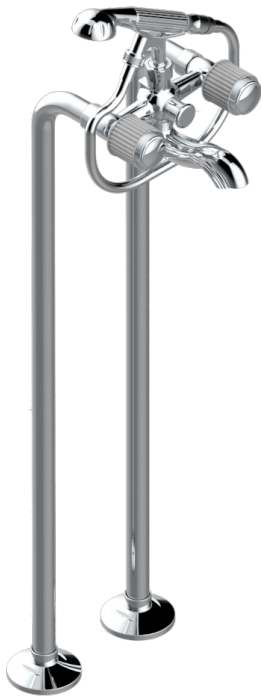

JAIPUR CRISTAL SATINE

A9B-13CS

Mélangeur bain douche sur colonnes pour fixation au sol

THG[®]
PARIS

CARACTÉRISTIQUES

- ACS : 21ACCLY034

CERTIFICATIONS

FINITIONS DISPONIBLES

Bronze clair - D01
Chromé - A02
Chromé / doré - G02
Chromé mat - C02
Doré brillant - F01
Doré mat - F07

Nickel brillant - B01
Nickel mat - C01
Noir mat céramique - D30
Or pâle - F30
Or pâle mat - F31
Pvd blush - H62

Pvd blush mat - H60
Pvd couleur bronze brown - F33
Pvd couleur bronze brown - mat - F34
Pvd couleur doré - H52
Pvd couleur doré mat - H53
Pvd couleur laiton - H49

Pvd couleur laiton mat - H50
Pvd couleur nickel - H55
Pvd couleur nickel mat - H56
Pvd graphite - H64
Pvd graphite mat - H65
Pvd umber - H66

Pvd umber mat - H67
Vieux cuivre rouge mat - H07
Vieux nickel - H28