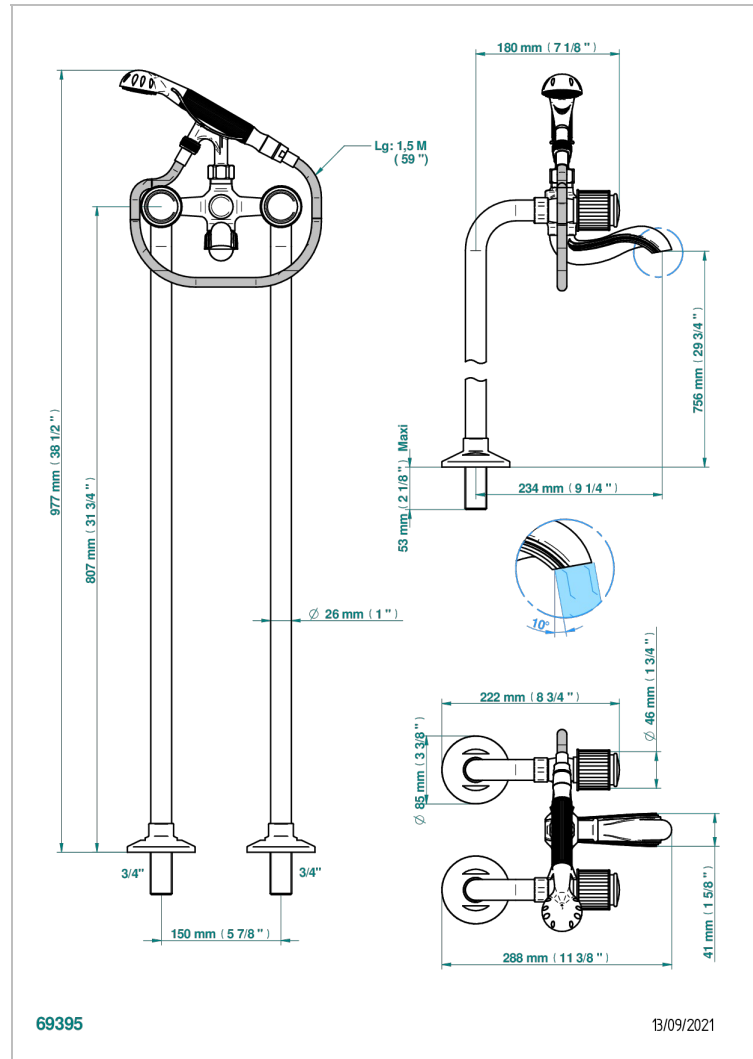

JAIPUR CRISTAL SATINE

A9B-13CS

Mélangeur bain douche sur colonnes pour fixation au sol

THG[®]
PARIS

CARACTÉRISTIQUES

- ACS : 21ACCLY034

CERTIFICATIONS

FINITIONS DISPONIBLES

Bronze clair - D01
Chromé - A02
Chromé / doré - G02
Chromé mat - C02
Doré brillant - F01
Doré mat - F07

Nickel brillant - B01
Nickel mat - C01
Noir mat céramique - D30
Or pâle - F30
Or pâle mat - F31
Pvd blush - H62