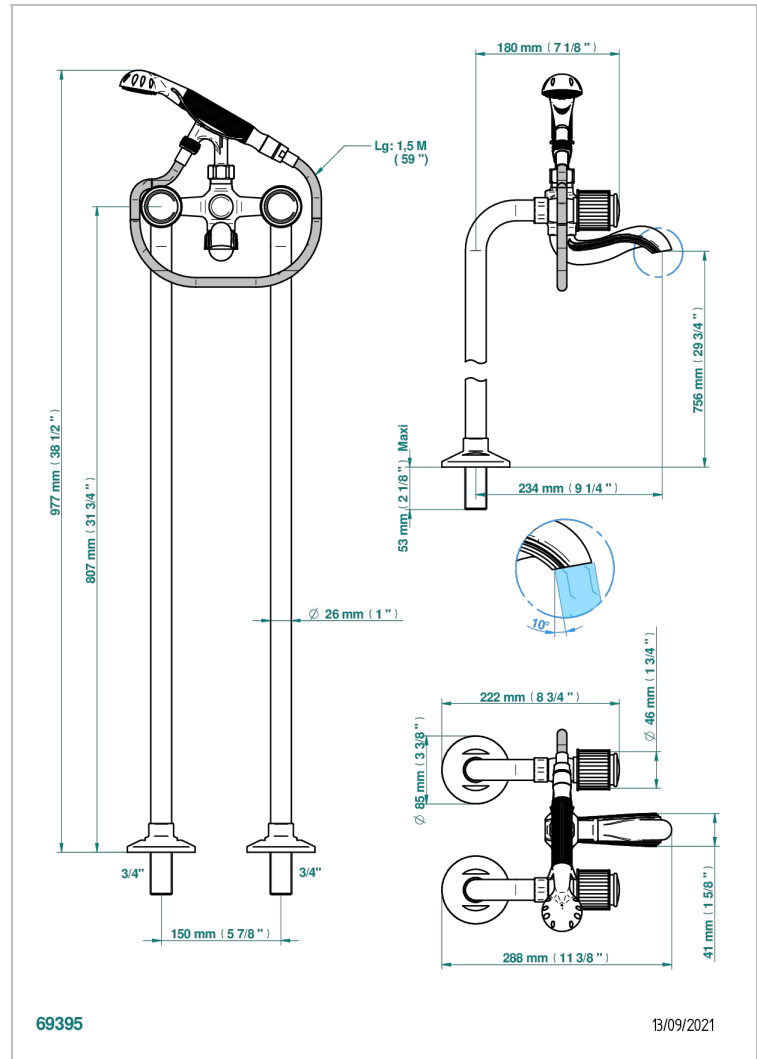

JAIPUR CRISTAL SATINADO

A9B-13CS

Monobloc baño/ducha con columnas para fijación al suelo

THG[®]
PARIS

CARACTERÍSTICAS

- ACS : 21ACCLY034

ESTÁNDAR

ACABADOS DISPONIBLES

Bronce claro - D01
Cerámica negra mate - D30
Cobre viejo mate - H07
Cromo - A02
Cromo / dorado - G02
Cromo mate - C02

Dorado - F01
Dorado mate - F07
Dorado pálido - F30
Dorado pálido mate (sin barniz) - F31
Níquel - B01
Níquel mate - C01

Níquel viejo - H28
Pvd blush - H62
Pvd blush mate - H60
Pvd color latón - H49
Pvd color latón mate - H50
Pvd color níquel - H55

Pvd color níquel mate - H56
Pvd color oro - H52
Pvd color oro mate - H53
Pvd grafito - H64
Pvd grafito mate - H65
Pvd marrón bronce - F33

Pvd marrón bronce mate - F34
Pvd umber - H66
Pvd umber mate - H67