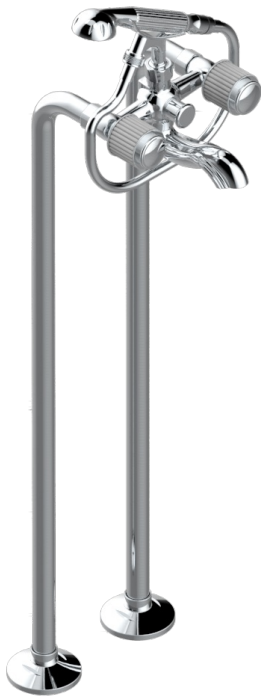

JAIPUR CRISTAL SATINADO

A9B-13CS

Monobloc baño/ducha con columnas para fijación al suelo

THG[®]
PARIS

CARACTERÍSTICAS

- ACS : 21ACCLY034

ESTÁNDAR

ACABADOS DISPONIBLES

Bronce claro - D01
Cerámica negra mate - D30
Cobre viejo mate - H07
Cromo - A02
Cromo / dorado - G02
Cromo mate - C02

Dorado - F01
Dorado mate - F07
Dorado pálido - F30
Dorado pálido mate (sin barniz) - F31
Níquel - B01
Níquel mate - C01

Níquel viejo - H28
Pvd blush - H62
Pvd blush mate - H60
Pvd color latón - H49
Pvd color latón mate - H50
Pvd color níquel - H55

Pvd color níquel mate - H56
Pvd color oro - H52
Pvd color oro mate - H53
Pvd grafito - H64
Pvd grafito mate - H65
Pvd marrón bronce - F33