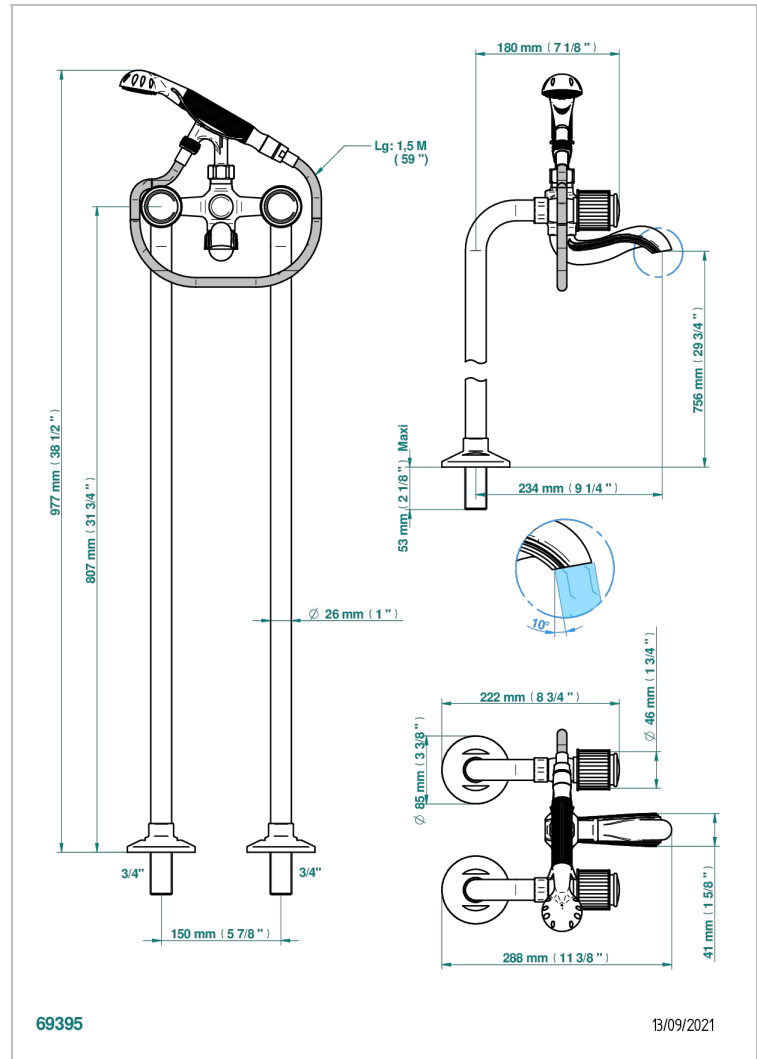

JAIPUR CRISTAL SATINE

A9B-13CS

Mélangeur bain douche sur colonnes pour fixation au sol

THG[®]
PARIS

CARACTÉRISTIQUES

- ACS : 21ACCLY034

CERTIFICATIONS

PRODUITS ASSOCIÉS

- Ref. G00-13800A Platine de fixation pour bain douche et bec plat, arrivées F 3/4" sorties F 3/4"

FINITIONS DISPONIBLES

Bronze clair - D01
Chromé - A02
Chromé / doré - G02
Chromé mat - C02
Doré brillant - F01
Doré mat - F07

Nickel brillant - B01
Nickel mat - C01
Noir mat céramique - D30
Or pâle - F30
Or pâle mat - F31
Pvd blush - H62

Pvd blush mat - H60
Pvd couleur bronze brown - F33
Pvd couleur bronze brown - mat - F34
Pvd couleur doré - H52
Pvd couleur doré mat - H53
Pvd couleur laiton - H49

Pvd couleur laiton mat - H50
Pvd couleur nickel - H55
Pvd couleur nickel mat - H56
Pvd graphite - H64
Pvd graphite mat - H65
Pvd umber - H66

Pvd umber mat - H67
Vieux cuivre rouge mat - H07
Vieux nickel - H28