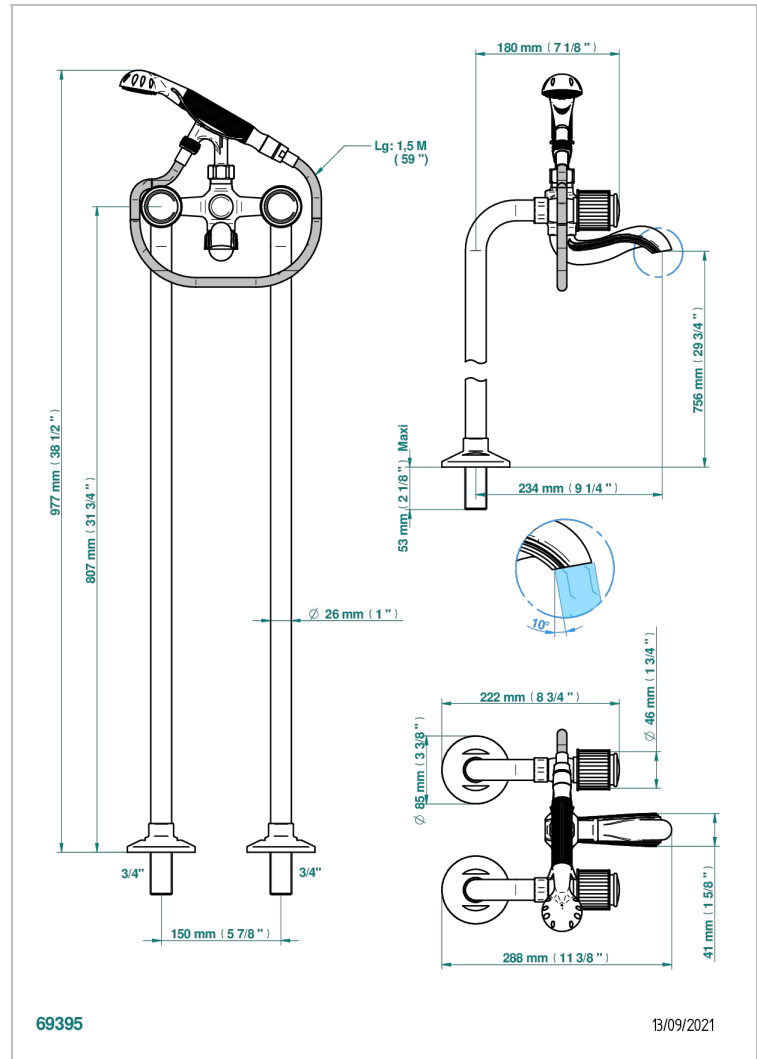

JAIPUR CRISTAL SATINADO

A9B-13CS

Monobloc baÑo/ducha con columnas para fijaci3n al suelo

THG[®]
PARIS

CARACTERÍSTICAS

- ACS : 21ACCLY034

ESTÁNDAR

PRODUCTOS RELACIONADOS

- Ref. G00-13800A Set of installation for tub filler

ACABADOS DISPONIBLES

Bronce claro - D01
Cerámica negra mate - D30
Cobre viejo mate - H07
Cromo - A02
Cromo / dorado - G02
Cromo mate - C02

Dorado - F01
Dorado mate - F07
Dorado pálido - F30
Dorado pálido mate (sin barniz) - F31
Níquel - B01
Níquel mate - C01