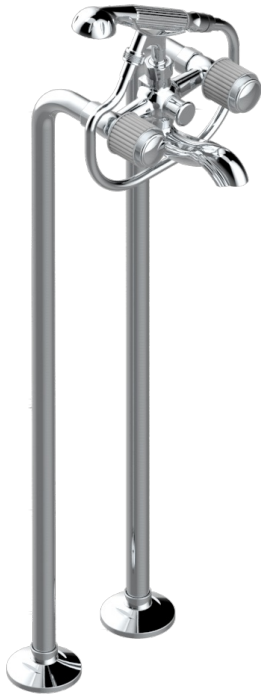

JAIPUR CRISTAL SATINADO

A9B-13CS

Monobloc baÑo/ducha con columnas para fijaci3n al suelo

THG[®]
PARIS

CARACTERÍSTICAS

- ACS : 21ACCLY034

ESTÁNDAR

PRODUCTOS RELACIONADOS

- Ref. G00-13800A Set of installation for tub filler

ACABADOS DISPONIBLES

Bronce claro - D01
Cerámica negra mate - D30
Cobre viejo mate - H07
Cromo - A02
Cromo / dorado - G02
Cromo mate - C02

Dorado - F01
Dorado mate - F07
Dorado pálido - F30
Dorado pálido mate (sin barniz) - F31
Níquel - B01
Níquel mate - C01

Níquel viejo - H28
Pvd blush - H62
Pvd blush mate - H60
Pvd color lat3n - H49
Pvd color lat3n mate - H50
Pvd color níquel - H55

Pvd color níquel mate - H56
Pvd color oro - H52
Pvd color oro mate - H53
Pvd grafito - H64
Pvd grafito mate - H65
Pvd marr3n bronce - F33

Pvd marr3n bronce mate - F34
Pvd umber - H66
Pvd umber mate - H67