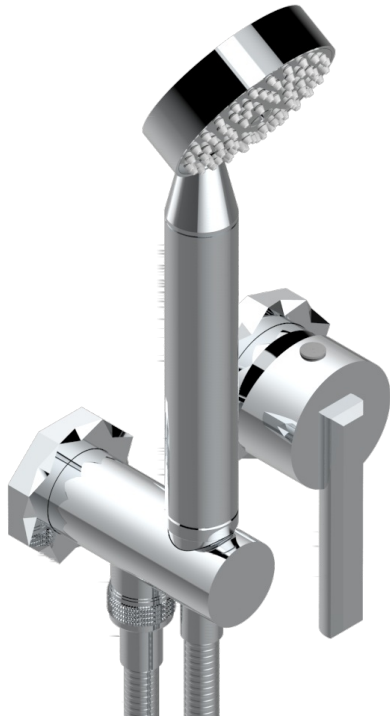

# NIHAL PORCELAINE VERTE

U2R-6561B

Garniture pour mitigeur mural, flexible et douchette sur sortie murale

THG<sup>®</sup>  
PARIS

## CARACTÉRISTIQUES

- Nihal Porcelaine verte
- Garniture pour mitigeur mural, flexible et douchette sur sortie murale

## PRODUITS ASSOCIÉS

- Ref. G00-5840/MA Partie à encastrer pour mitigeur mural à encastrer avec sortie F 1/2

## FINITIONS DISPONIBLES

Bronze clair - D01  
Chromé - A02  
Chromé / doré - G02  
Chromé mat - C02  
Doré brillant - F01  
Doré mat - F07

Nickel brillant - B01  
Nickel mat - C01  
Noir mat céramique - D30  
Or pâle - F30  
Or pâle mat - F31  
Pvd blush - H62