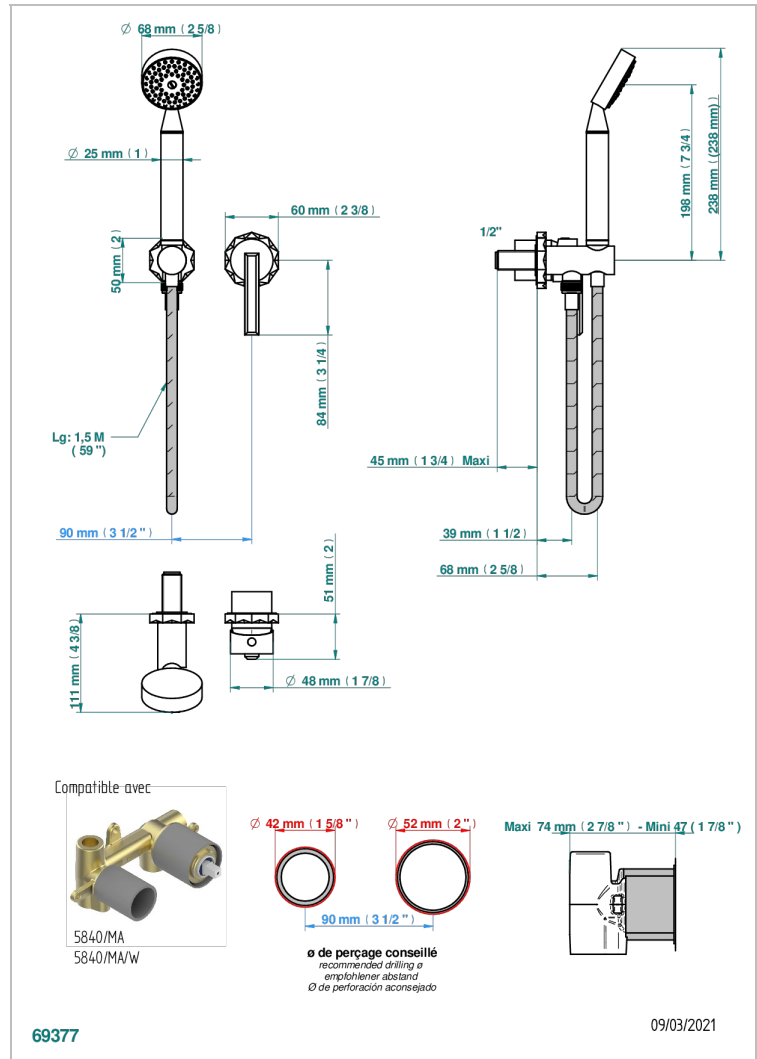

# NIHAL PORCELAINE VERTE

U2R-6561B

Garniture pour mitigeur mural, flexible et douchette sur sortie murale

THG<sup>®</sup>  
PARIS

## CARACTÉRISTIQUES

- Nihal Porcelaine verte
- Garniture pour mitigeur mural, flexible et douchette sur sortie murale

## PRODUITS ASSOCIÉS

- Ref. G00-5840/MA Partie à encastrer pour mitigeur mural à encastrer avec sortie F 1/2