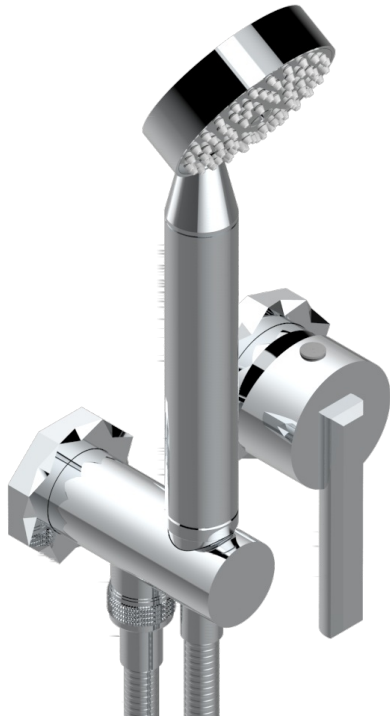

# NIHAL PORCELANA VERDE

U2R-6561B

Trim only for wall mixer with complete handshower on hook

## CARACTERÍSTICAS

- Nihal porcelana verde
- Trim only for wall mixer with complete handshower on hook

## PRODUCTOS RELACIONADOS

- Ref. G00-5840/MA Parte empotrada para mezclador mural con salida hembra 1/2"

## ACABADOS DISPONIBLES

Bronce claro - D01  
Cerámica negra mate - D30  
Cobre viejo mate - H07  
Cromo - A02  
Cromo / dorado - G02  
Cromo mate - C02

Dorado - F01  
Dorado mate - F07  
Dorado pálido - F30  
Dorado pálido mate (sin barniz) - F31  
Níquel - B01  
Níquel mate - C01