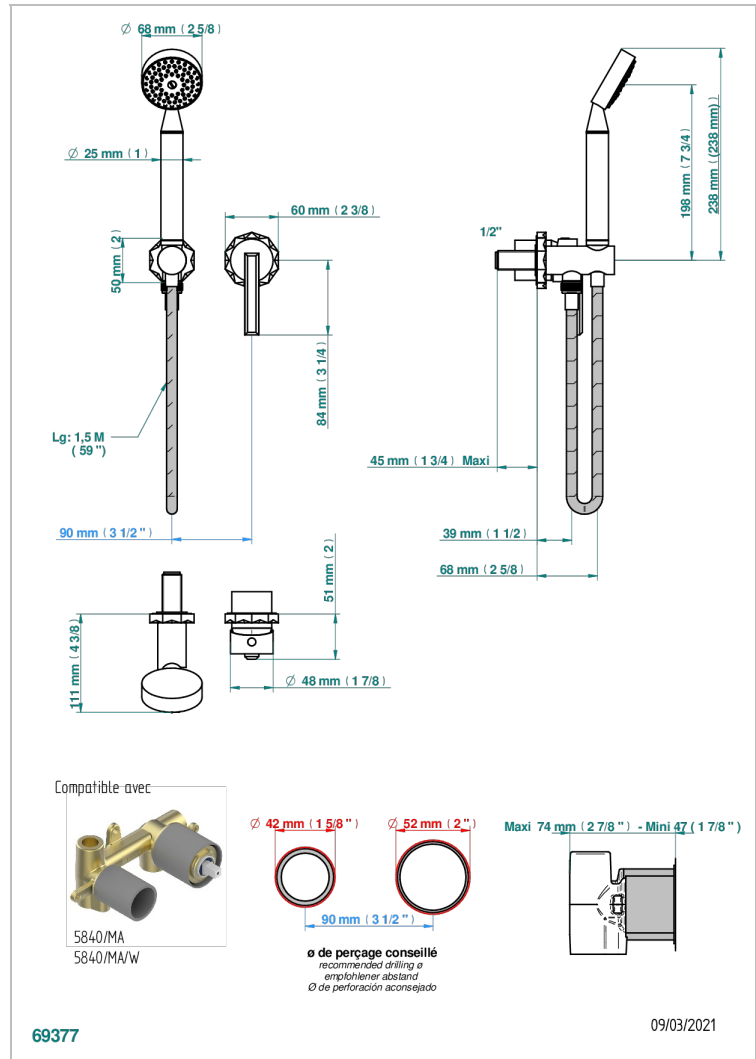

# NIHAL PORCELANA VERDE

U2R-6561B

Trim only for wall mixer with complete handshower on hook

## CARACTERÍSTICAS

- Nihal porcelana verde
- Trim only for wall mixer with complete handshower on hook

## PRODUCTOS RELACIONADOS

- Ref. G00-5840/MA Parte empotrada para mezclador mural con salida hembra 1/2"