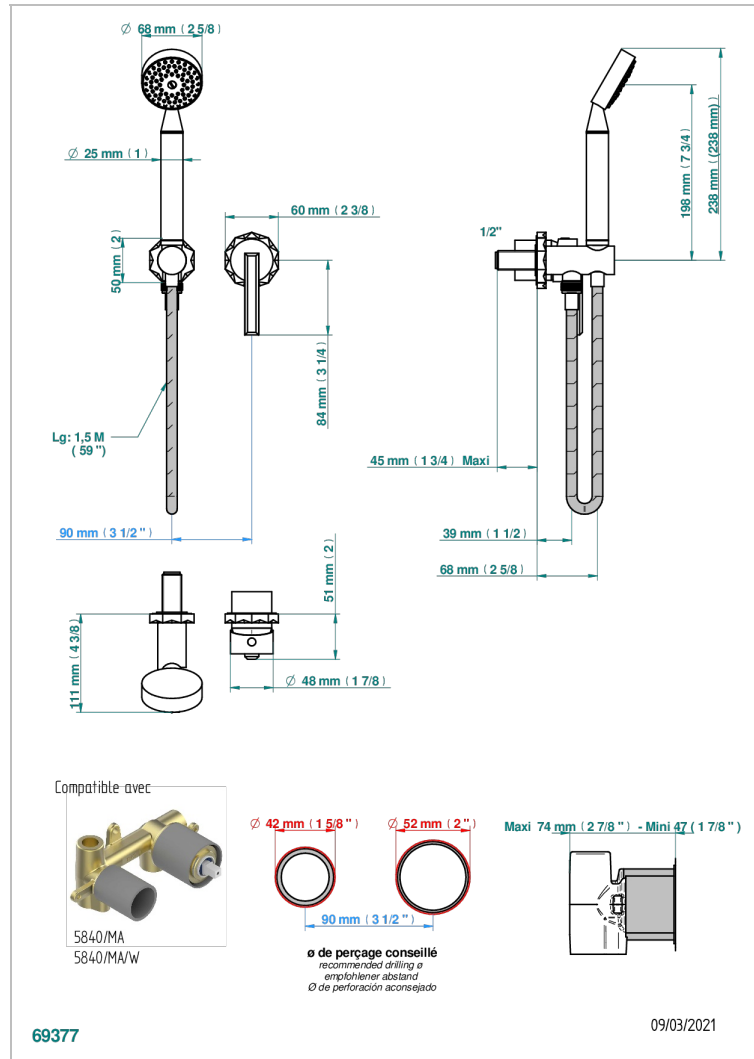

NIHAL GRUNES PORZELLAN

U2R-6561B

Garnitur für UP-Mischer mit Schlauch, Handbrause, Anschlussbogen

THG[®]
PARIS

EIGENSCHAFTEN

- Nihal grünes Porzellan
- Garnitur für UP-Mischer mit Schlauch, Handbrause, Anschlussbogen

ÄHNLICHE PRODUKTE

- Ref. G00-5840/MA Up-teil für up-mischer, 1/2''

VERFÜGBARE OBERFLÄCHEN

Altnickel - H28
 Blassgold - F30
 Blassgold matt unlackiert - F31
 Bronze hell - D01
 Chrom - A02
 Chrom / gold - G02