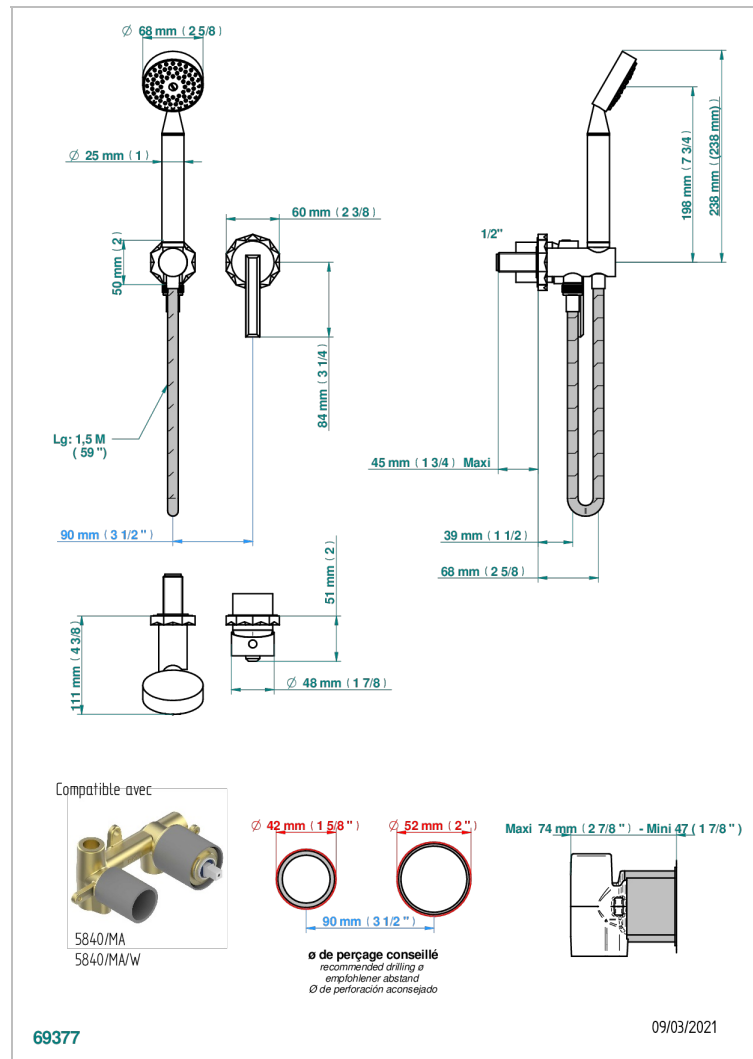

# NIHAL GREEN PORCELAIN

U2R-6561B

Trim only for wall mixer with complete handshower on hook

THG<sup>®</sup>  
PARIS

## ХАРАКТЕРИСТИКИ

- Nihal Green porcelain
- Trim only for wall mixer with complete handshower on hook

## СВЯЗАННЫЕ ТОВАРНЫЕ ПОЗИЦИИ

- Ref. G00-5840/MA Внутренняя часть для гигиенического душа со смесителем, усил. шлангом и лейкой с клапаном