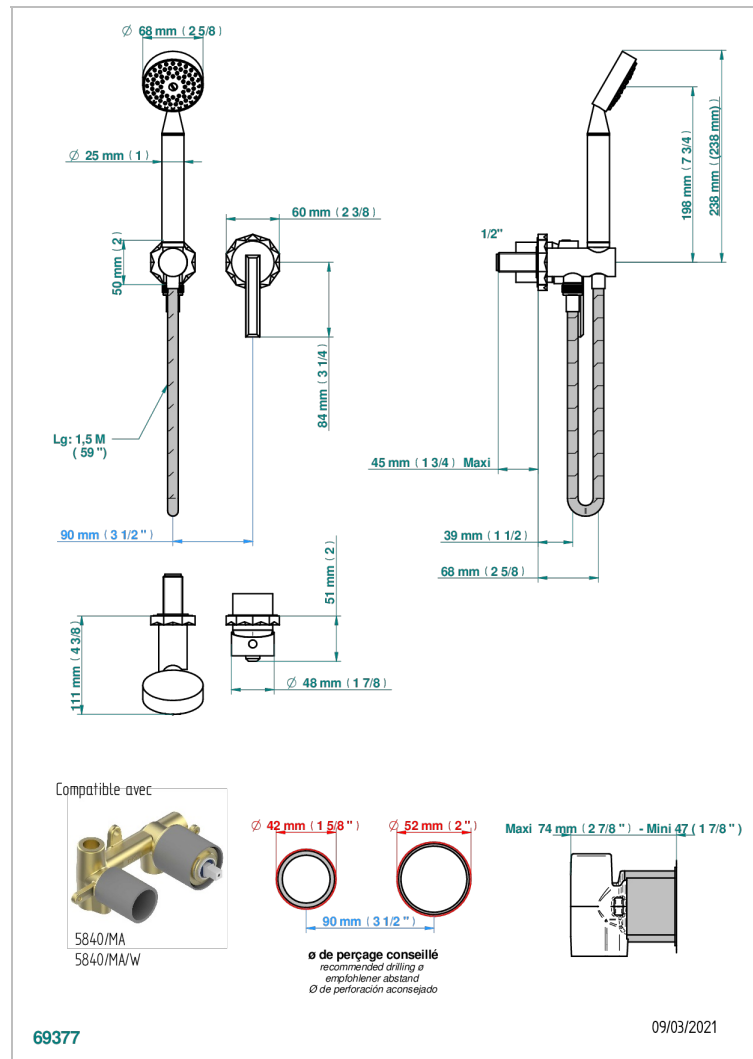

# NIHAL PORCELAINE VERTE

U2R-6561B

Garniture pour mitigeur mural, flexible et douchette sur sortie murale

THG<sup>®</sup>  
PARIS

## CARACTÉRISTIQUES

- Nihal Porcelaine verte
- Garniture pour mitigeur mural, flexible et douchette sur sortie murale

## PRODUITS ASSOCIÉS

- Ref. G00-5840/MA Partie à encastrer pour mitigeur mural à encastrer avec sortie F 1/2