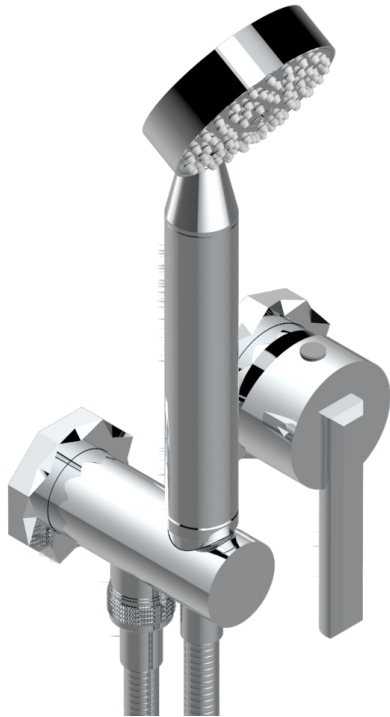

NIHAL GRUNES PORZELLAN

U2R-6561B

Garnitur für UP-Mischer mit Schlauch, Handbrause, Anschlussbogen

EIGENSCHAFTEN

- Nihal grünes Porzellan
- Garnitur für UP-Mischer mit Schlauch, Handbrause, Anschlussbogen

ÄHNLICHE PRODUKTE

- Ref. G00-5840/MA Up-teil für up-mischer, 1/2''

VERFÜGBARE OBERFLÄCHEN

Altnickel - H28
 Blassgold - F30
 Blassgold matt unlackiert - F31
 Bronze hell - D01
 Chrom - A02
 Chrom / gold - G02

Chrom matt - C02
 Gold - F01
 Gold matt - F07
 Kupfer altrot matt lackiert - H07
 Mattschwarz keramik - D30
 Nickel matt - C01

Pvd umber - H66
 Pvd umber matt - H67
 Silbernickel - B01