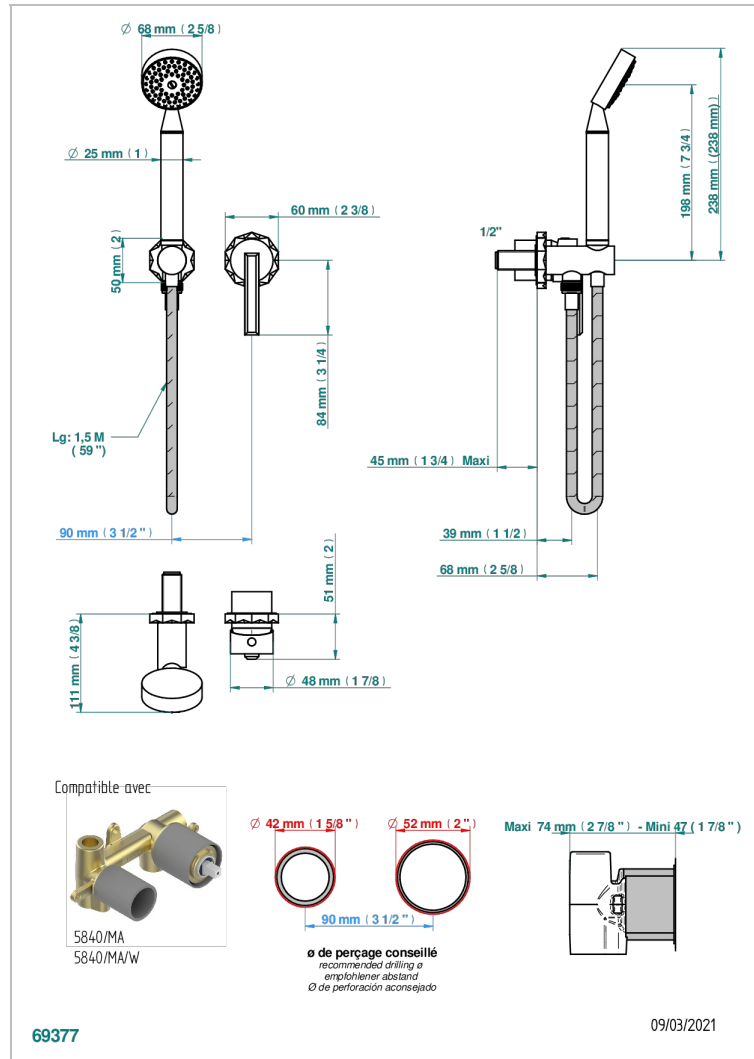

NIHAL GRUNES PORZELLAN

U2R-6561B

Garnitur für UP-Mischer mit Schlauch, Handbrause, Anschlussbogen

EIGENSCHAFTEN

- Nihal grünes Porzellan
- Garnitur für UP-Mischer mit Schlauch, Handbrause, Anschlussbogen

ÄHNLICHE PRODUKTE

- Ref. G00-5840/MA Up-teil für up-mischer, 1/2''

VERFÜGBARE OBERFLÄCHEN

Altnickel - H28
 Blassgold - F30
 Blassgold matt unlackiert - F31
 Bronze hell - D01
 Chrom - A02
 Chrom / gold - G02

Chrom matt - C02
 Gold - F01
 Gold matt - F07
 Kupfer altrot matt lackiert - H07
 Mattschwarz keramik - D30
 Nickel matt - C01