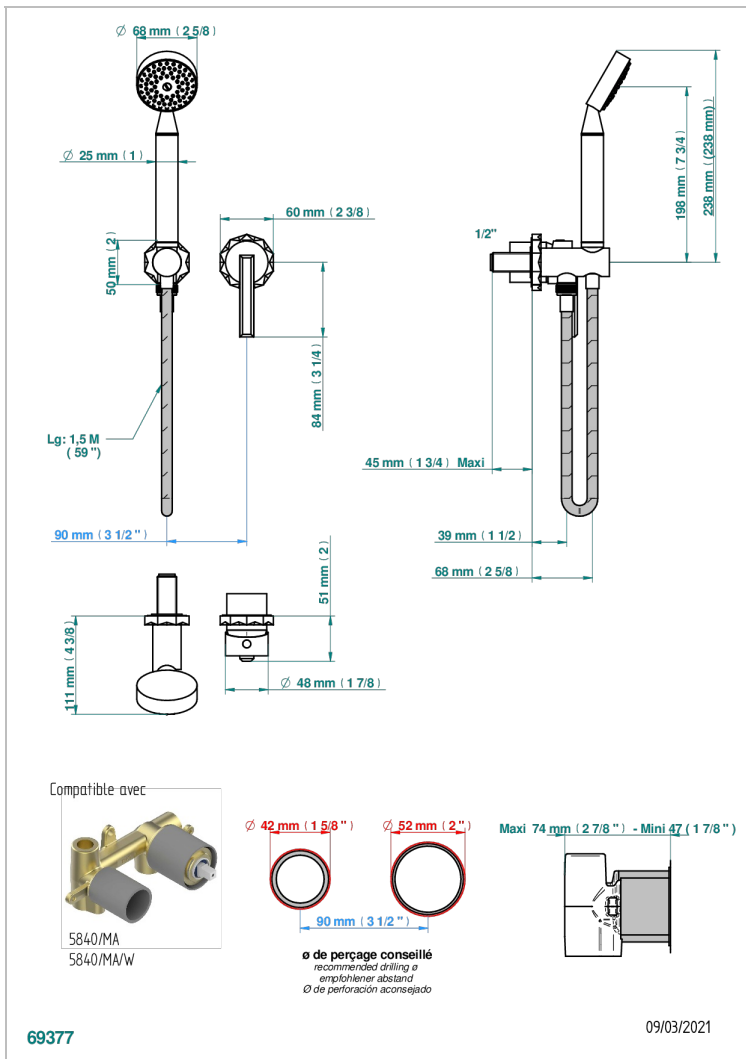

NIHAL GREEN PORCELAIN

U2R-6561B

Trim only for wall mixer with complete handshower on hook

特色

- Nihal Green porcelain
- Trim only for wall mixer with complete handshower on hook

相关的SKU

- Ref. G00-5840/MA 卫浴套装, 含: 入墙式弯管出水管, 1米25强化软管, 触控式花洒和托勾, 美国标准

哑光铬 - C02
哑光镍 - C01
复古镍 - H28
抛光金 (24K金) - F01
抛光铬 - A02
抛光铬/抛光金 - G02

抛光镍 - B01
浅金 - F30
漆面铜 - D01