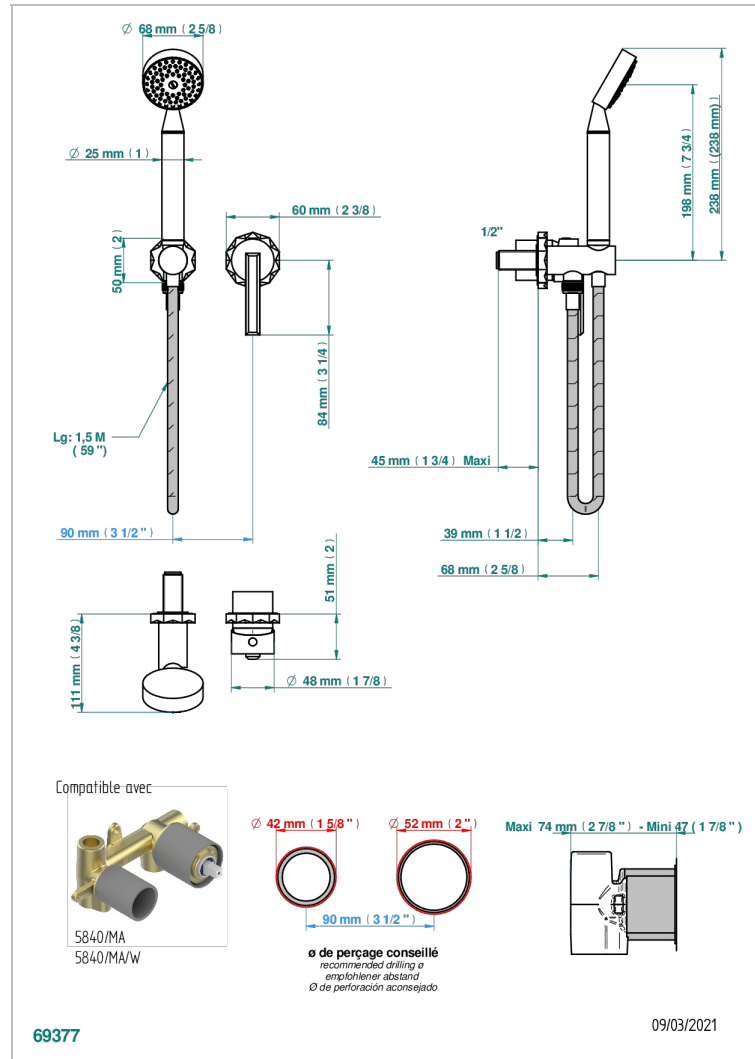

NIHAL PORCELAINE NOIRE

U2P-6561B

Garniture pour mitigeur mural, flexible et douchette sur sortie murale

THG[®]
PARIS

CARACTÉRISTIQUES

- Nihal Porcelaine noire
- Garniture pour mitigeur mural, flexible et douchette sur sortie murale

PRODUITS ASSOCIÉS

- Ref. G00-5840/MA/W Partie à encastrer pour mitigeur mural à encastrer avec sortie F 1/2 - certifiée WRAS

FINITIONS DISPONIBLES

Bronze clair - D01
Chromé - A02
Chromé / doré - G02
Chromé mat - C02
Doré brillant - F01
Doré mat - F07