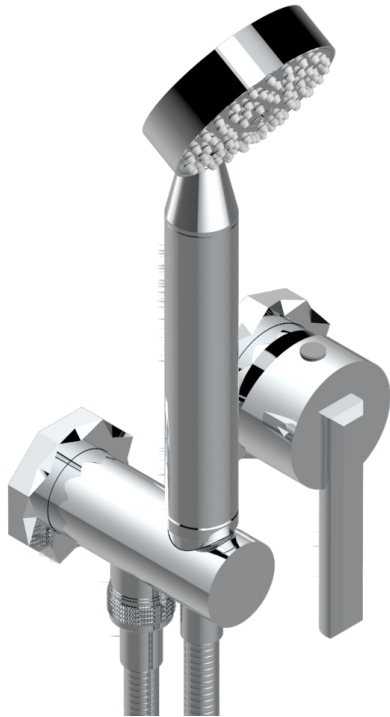

NIHAL PORCELAINE NOIRE

U2P-6561B

Garniture pour mitigeur mural, flexible et douchette sur sortie murale

THG[®]
PARIS

CARACTÉRISTIQUES

- Nihal Porcelaine noire
- Garniture pour mitigeur mural, flexible et douchette sur sortie murale

PRODUITS ASSOCIÉS

- Ref. G00-5840/MA Partie à encastrer pour mitigeur mural à encastrer avec sortie F 1/2

FINITIONS DISPONIBLES

Bronze clair - D01
Chromé - A02
Chromé / doré - G02
Chromé mat - C02
Doré brillant - F01
Doré mat - F07

Nickel brillant - B01
Nickel mat - C01
Noir mat céramique - D30
Or pâle - F30
Or pâle mat - F31
Pvd blush - H62

Pvd blush mat - H60
Pvd couleur bronze brown - F33
Pvd couleur bronze brown - mat - F34
Pvd couleur doré - H52
Pvd couleur doré mat - H53
Pvd couleur laiton - H49