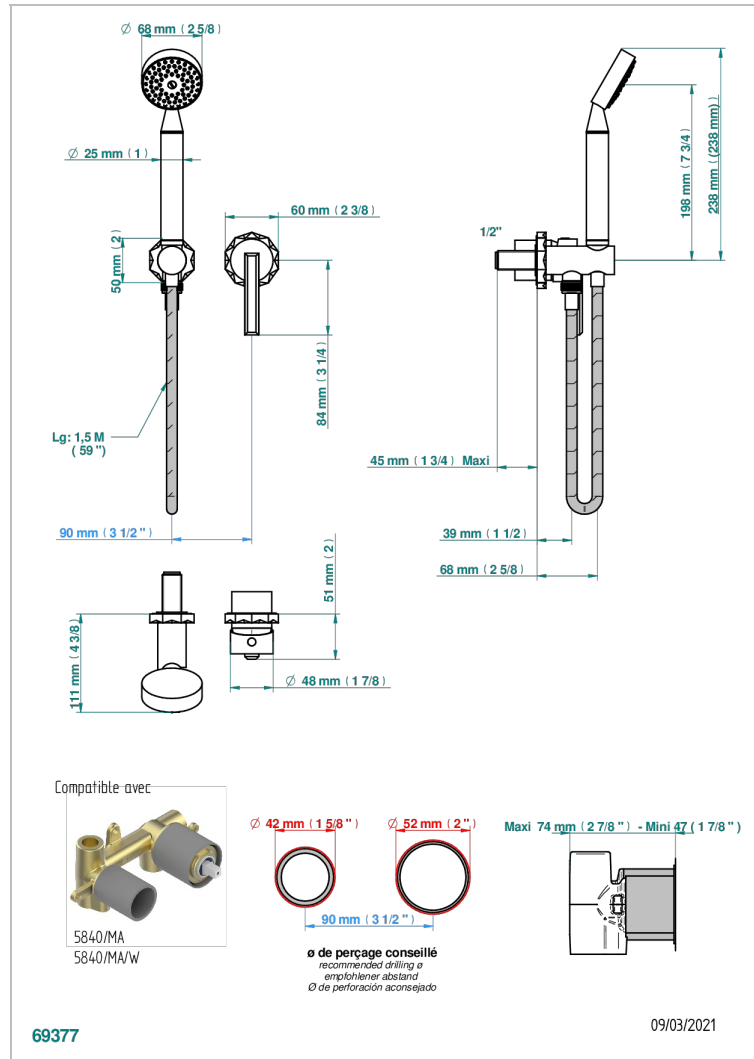

NIHAL PORCELAINE NOIRE

U2P-6561B

Garniture pour mitigeur mural, flexible et douchette sur sortie murale

THG[®]
PARIS

CARACTÉRISTIQUES

- Nihal Porcelaine noire
- Garniture pour mitigeur mural, flexible et douchette sur sortie murale

PRODUITS ASSOCIÉS

- Ref. G00-5840/MA Partie à encastrer pour mitigeur mural à encastrer avec sortie F 1/2

FINITIONS DISPONIBLES

Bronze clair - D01
Chromé - A02
Chromé / doré - G02
Chromé mat - C02
Doré brillant - F01
Doré mat - F07