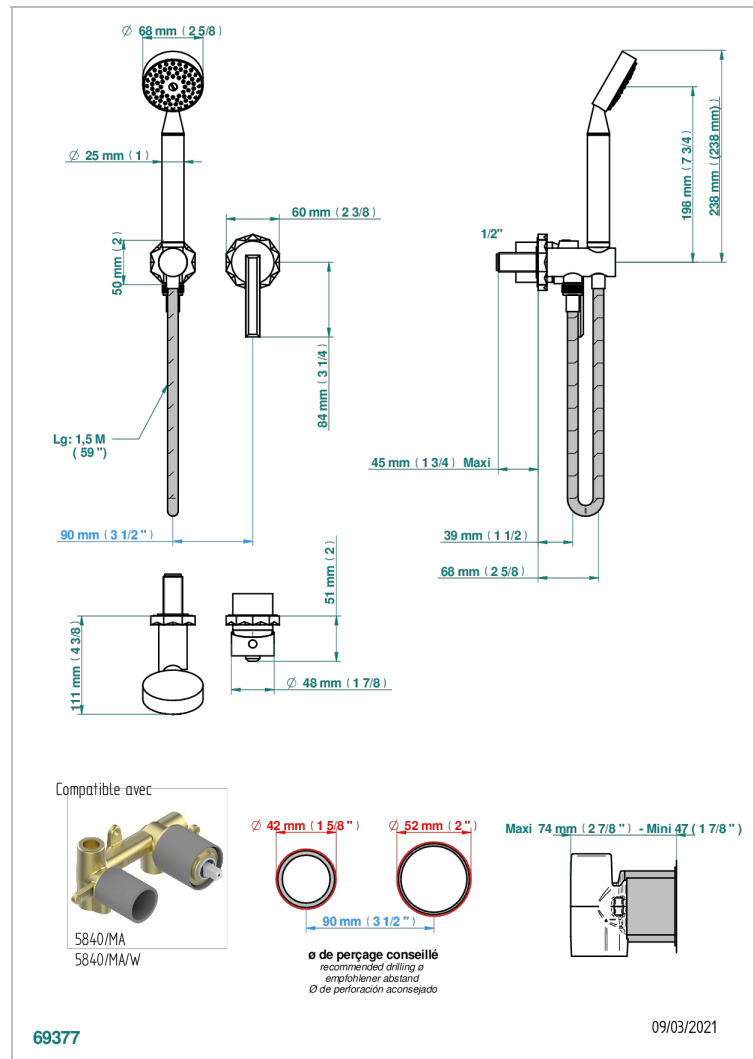

NIHAL PORCELANA NEGRA

U2P-6561B

Trim only for wall mixer with complete handshower on hook

CARACTERÍSTICAS

- Nihal porcelana negra
- Trim only for wall mixer with complete handshower on hook

PRODUCTOS RELACIONADOS

- Ref. G00-5840/MA Parte empotrada para mezclador mural con salida hembra 1/2

ACABADOS DISPONIBLES

Bronce claro - D01
 Cerámica negra mate - D30
 Cobre viejo mate - H07
 Cromo - A02
 Cromo / dorado - G02
 Cromo mate - C02