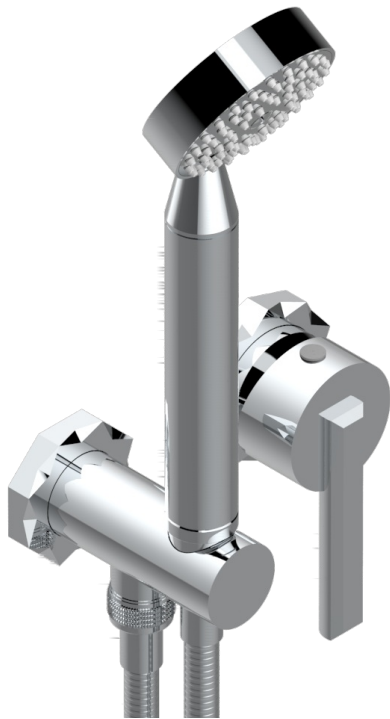

NIHAL SCHWARZES PORZELLAN

U2P-6561B

Garnitur für UP-Mischer mit Schlauch, Handbrause, Anschlussbogen

THG[®]
PARIS

EIGENSCHAFTEN

- Nihal schwarzes Porzellan
- Garnitur für UP-Mischer mit Schlauch, Handbrause, Anschlussbogen

ÄHNLICHE PRODUKTE

- Ref. G00-5840/MA Up-teil für up-mischer, 1/2"

VERFÜGBARE OBERFLÄCHEN

Altnickel - H28
Blassgold - F30
Blassgold matt unlackiert - F31
Bronze hell - D01
Chrom - A02
Chrom / gold - G02

Chrom matt - C02
Gold - F01
Gold matt - F07
Kupfer altrot matt lackiert - H07
Mattschwarz keramik - D30
Nickel matt - C01

Pvd umber - H66
Pvd umber matt - H67
Silbernichel - B01