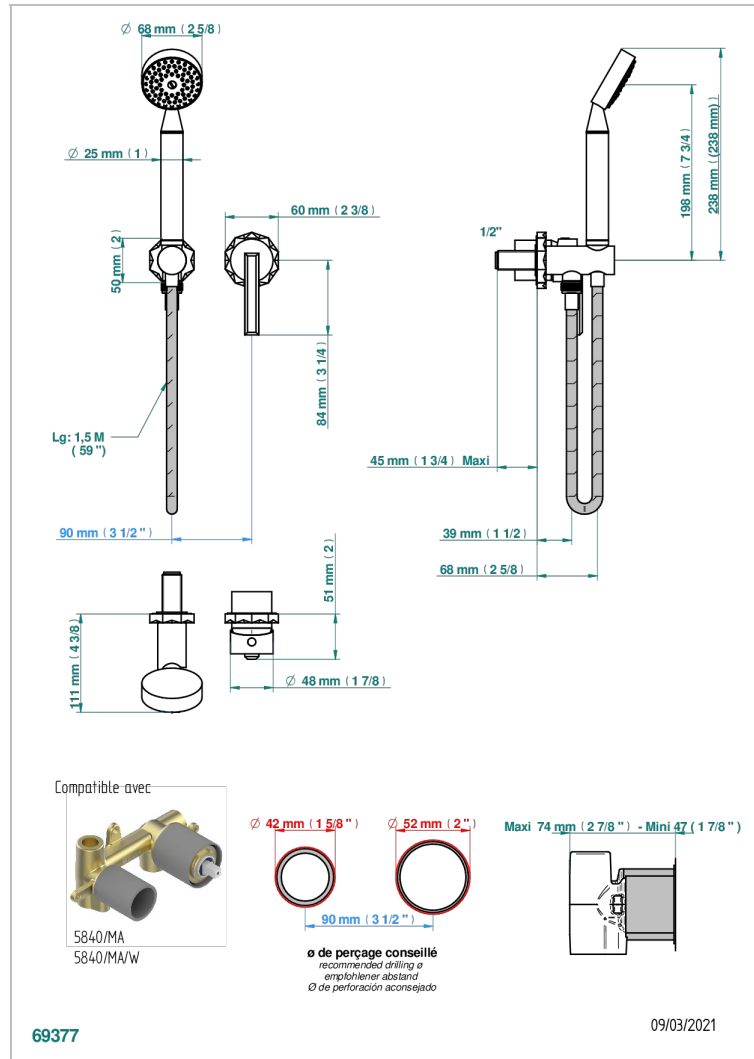

NIHAL SCHWARZES PORZELLAN

U2P-6561B

Garnitur für UP-Mischer mit Schlauch, Handbrause, Anschlussbogen

THG[®]
PARIS

EIGENSCHAFTEN

- Nihal schwarzes Porzellan
- Garnitur für UP-Mischer mit Schlauch, Handbrause, Anschlussbogen

ÄHNLICHE PRODUKTE

- Ref. G00-5840/MA Up-teil für up-mischer, 1/2"

VERFÜGBARE OBERFLÄCHEN

Altnickel - H28
Blassgold - F30
Blassgold matt unlackiert - F31
Bronze hell - D01
Chrom - A02
Chrom / gold - G02

Chrom matt - C02
Gold - F01
Gold matt - F07
Kupfer altrot matt lackiert - H07
Mattschwarz keramik - D30
Nickel matt - C01