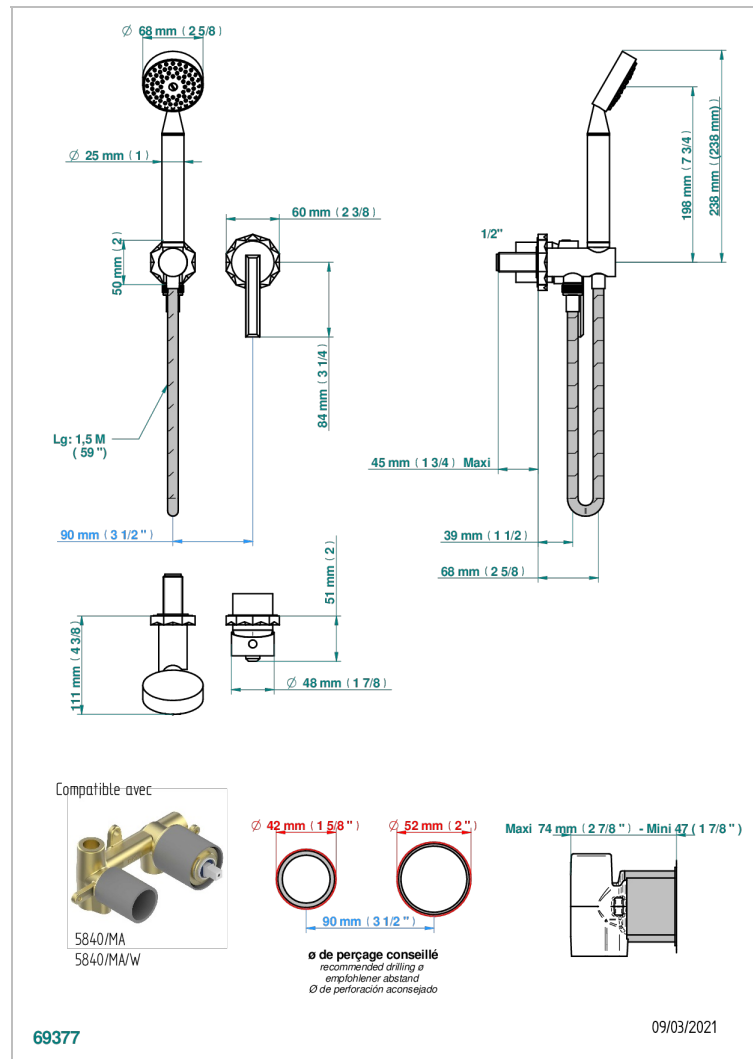

# NIHAL BLACK PORCELAIN

U2P-6561B

Trim only for wall mixer with complete handshower on hook

THG<sup>®</sup>  
PARIS

## ХАРАКТЕРИСТИКИ

- Nihal Black porcelain
- Trim only for wall mixer with complete handshower on hook

## СВЯЗАННЫЕ ТОВАРНЫЕ ПОЗИЦИИ

- Ref. G00-5840/MA Внутренняя часть для гигиенического душа со смесителем, усил. шлангом и лейкой с клапаном