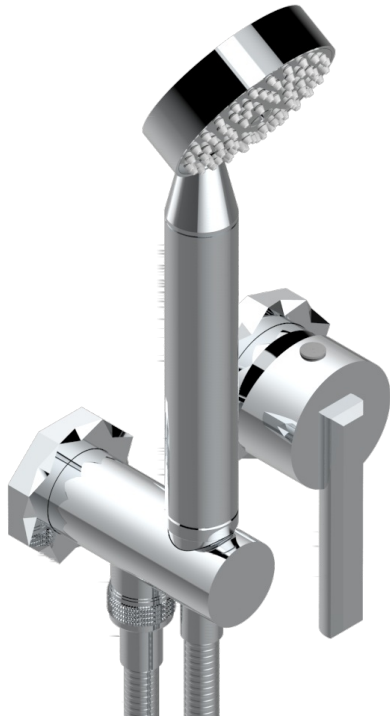

NIHAL PORCELAINE NOIRE

U2P-6561B

Garniture pour mitigeur mural, flexible et douchette sur sortie murale

THG[®]
PARIS

CARACTÉRISTIQUES

- Nihal Porcelaine noire
- Garniture pour mitigeur mural, flexible et douchette sur sortie murale

PRODUITS ASSOCIÉS

- Ref. G00-5840/MA Partie à encastrer pour mitigeur mural à encastrer avec sortie F 1/2

FINITIONS DISPONIBLES

Bronze clair - D01
Chromé - A02
Chromé / doré - G02
Chromé mat - C02
Doré brillant - F01
Doré mat - F07

Nickel brillant - B01
Nickel mat - C01
Noir mat céramique - D30
Or pâle - F30
Or pâle mat - F31
Pvd blush - H62

Pvd blush mat - H60
Pvd couleur bronze brown - F33
Pvd couleur bronze brown - mat - F34
Pvd couleur doré - H52
Pvd couleur doré mat - H53
Pvd couleur laiton - H49