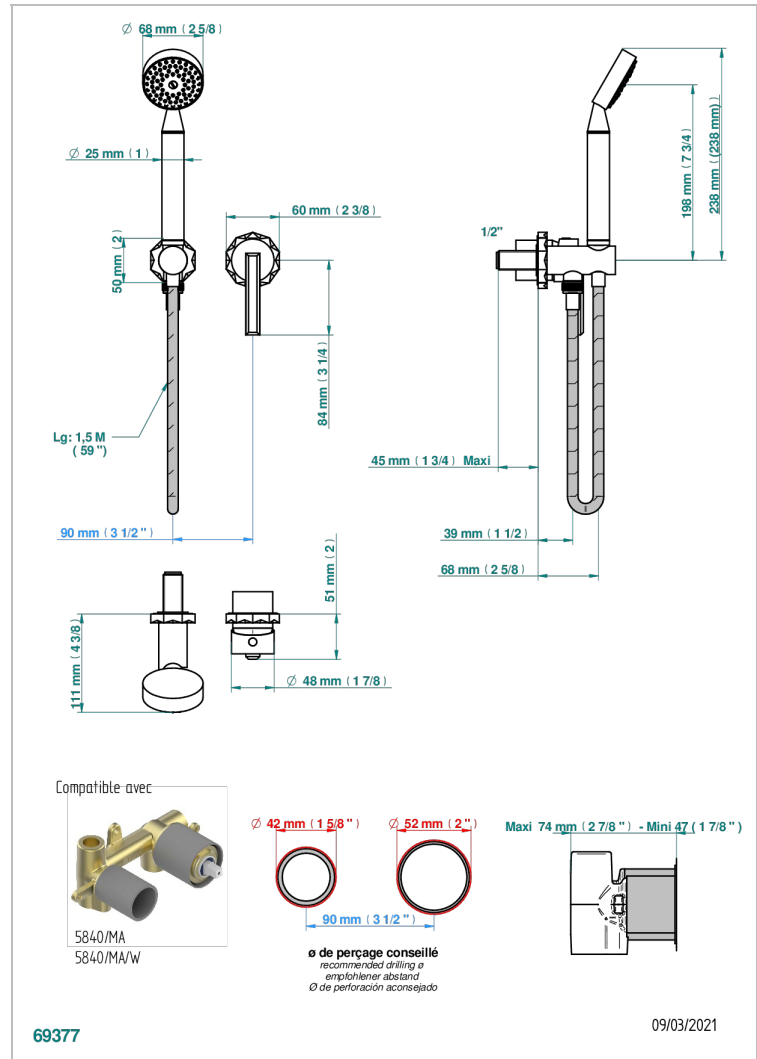

NIHAL PORCELAINE NOIRE

U2P-6561B

Garniture pour mitigeur mural, flexible et douchette sur sortie murale

THG[®]
PARIS

CARACTÉRISTIQUES

- Nihal Porcelaine noire
- Garniture pour mitigeur mural, flexible et douchette sur sortie murale

PRODUITS ASSOCIÉS

- Ref. G00-5840/MA Partie à encastrer pour mitigeur mural à encastrer avec sortie F 1/2

FINITIONS DISPONIBLES

Bronze clair - D01
Chromé - A02
Chromé / doré - G02
Chromé mat - C02
Doré brillant - F01
Doré mat - F07