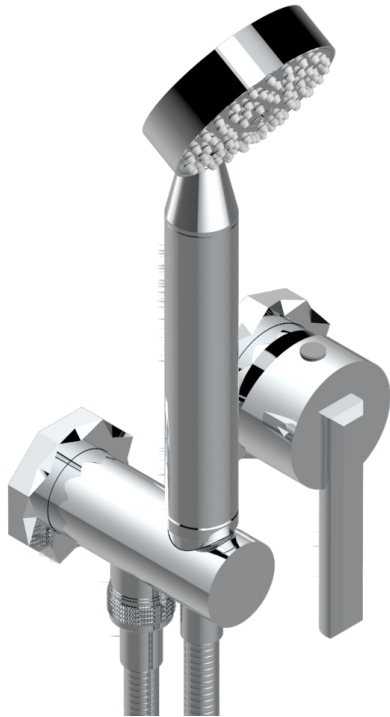

NIHAL SCHWARZES PORZELLAN

U2P-6561B

Garnitur für UP-Mischer mit Schlauch, Handbrause, Anschlussbogen

THG[®]
PARIS

EIGENSCHAFTEN

- Nihal schwarzes Porzellan
- Garnitur für UP-Mischer mit Schlauch, Handbrause, Anschlussbogen

ÄHNLICHE PRODUKTE

- Ref. G00-5840/MA Up-teil für up-mischer, 1/2"

VERFÜGBARE OBERFLÄCHEN

Altnickel - H28
Blassgold - F30
Blassgold matt unlackiert - F31
Bronze hell - D01
Chrom - A02
Chrom / gold - G02

Chrom matt - C02
Gold - F01
Gold matt - F07
Kupfer altrot matt lackiert - H07
Mattschwarz keramik - D30
Nickel matt - C01

Pvd umber - H66
Pvd umber matt - H67
Silbernickel - B01