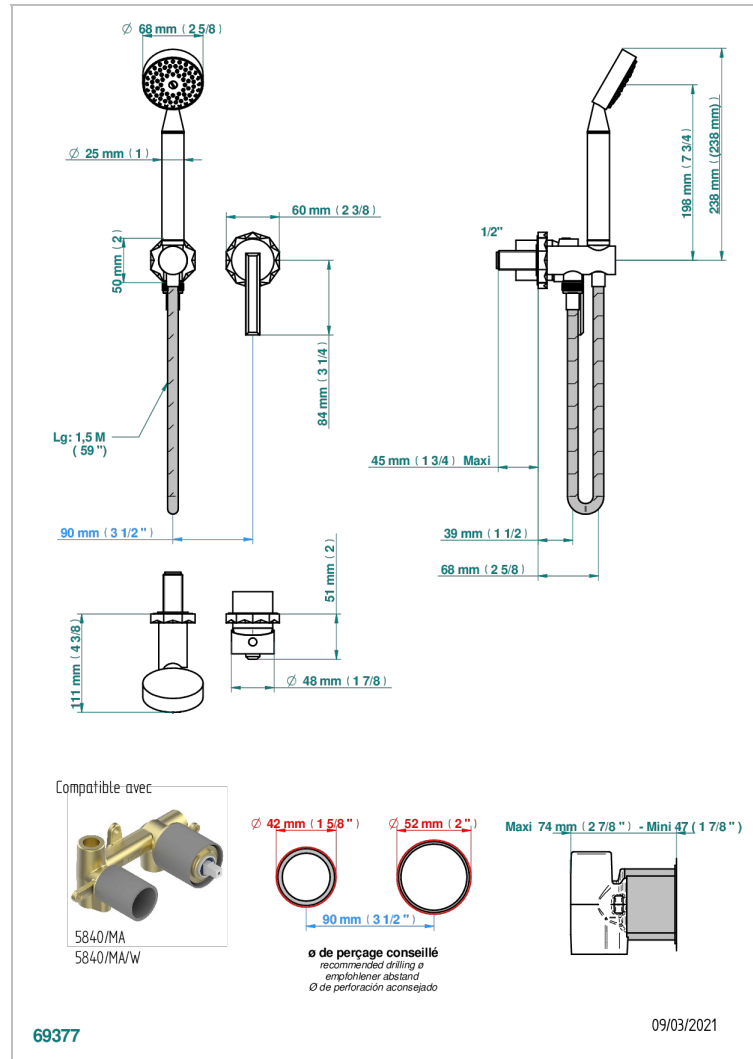

# NIHAL PORCELAINE IVOIRE

U2N-6561B

Garniture pour mitigeur mural, flexible et douchette sur sortie murale

THG<sup>®</sup>  
PARIS

## CARACTÉRISTIQUES

- Nihal Porcelaine ivoire
- Garniture pour mitigeur mural, flexible et douchette sur sortie murale

## PRODUITS ASSOCIÉS

- Ref. G00-5840/MA/W Partie à encastrer pour mitigeur mural à encastrer avec sortie F 1/2 - certifiée WRAS