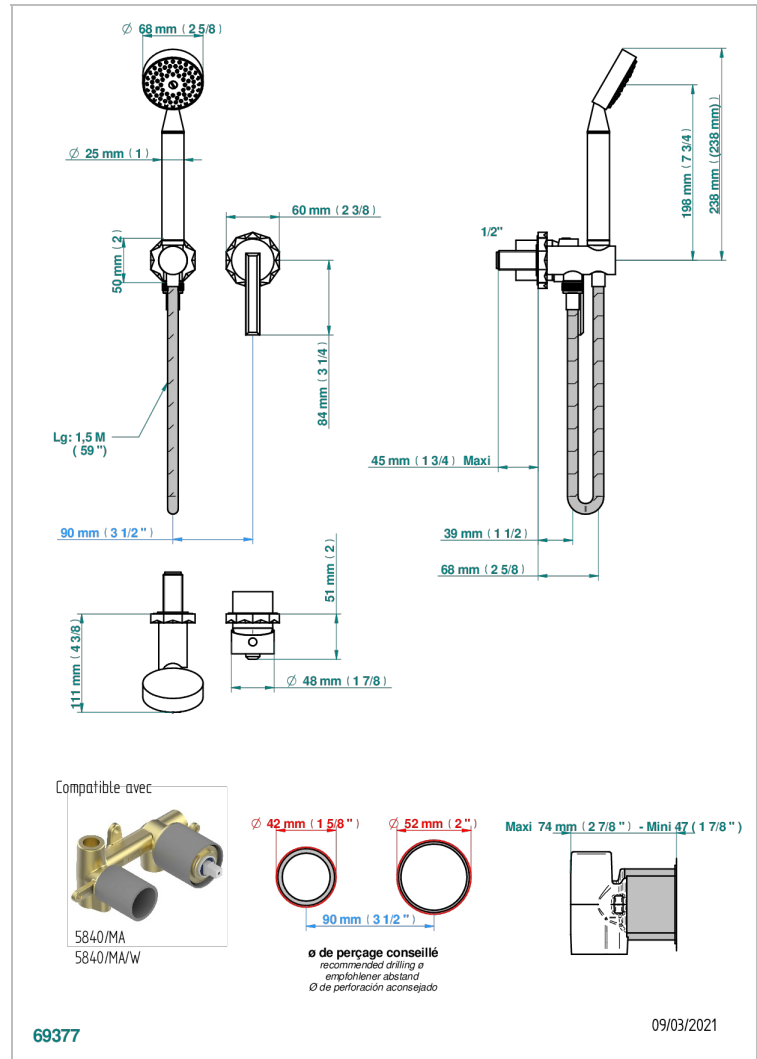

NIHAL PORCELAINE IVOIRE

U2N-6561B

Garniture pour mitigeur mural, flexible et douchette sur sortie murale

THG[®]
PARIS

CARACTÉRISTIQUES

- Nihal Porcelaine ivoire
- Garniture pour mitigeur mural, flexible et douchette sur sortie murale

PRODUITS ASSOCIÉS

- Ref. G00-5840/MA Partie à encastrer pour mitigeur mural à encastrer avec sortie F 1/2

FINITIONS DISPONIBLES

Bronze clair - D01
Chromé - A02
Chromé / doré - G02
Chromé mat - C02
Doré brillant - F01
Doré mat - F07