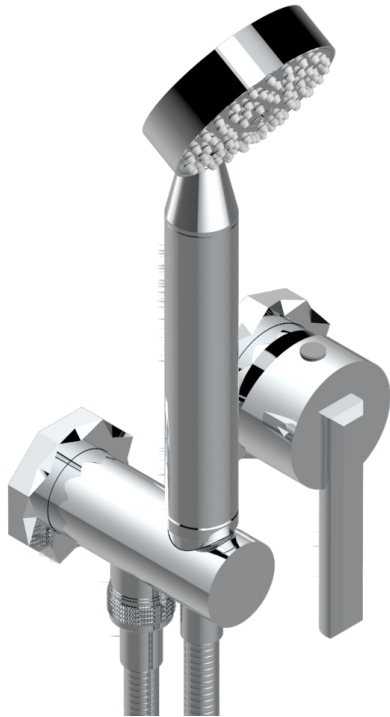

NIHAL PORCELAINE IVOIRE

U2N-6561B

Garniture pour mitigeur mural, flexible et douchette sur sortie murale

THG[®]
PARIS

CARACTÉRISTIQUES

- Nihal Porcelaine ivoire
- Garniture pour mitigeur mural, flexible et douchette sur sortie murale

PRODUITS ASSOCIÉS

- Ref. G00-5840/MA Partie à encastrer pour mitigeur mural à encastrer avec sortie F 1/2

FINITIONS DISPONIBLES

Bronze clair - D01
Chromé - A02
Chromé / doré - G02
Chromé mat - C02
Doré brillant - F01
Doré mat - F07

Nickel brillant - B01
Nickel mat - C01
Noir mat céramique - D30
Or pâle - F30
Or pâle mat - F31
Pvd blush - H62

Pvd blush mat - H60
Pvd couleur bronze brown - F33
Pvd couleur bronze brown - mat - F34
Pvd couleur doré - H52
Pvd couleur doré mat - H53
Pvd couleur laiton - H49