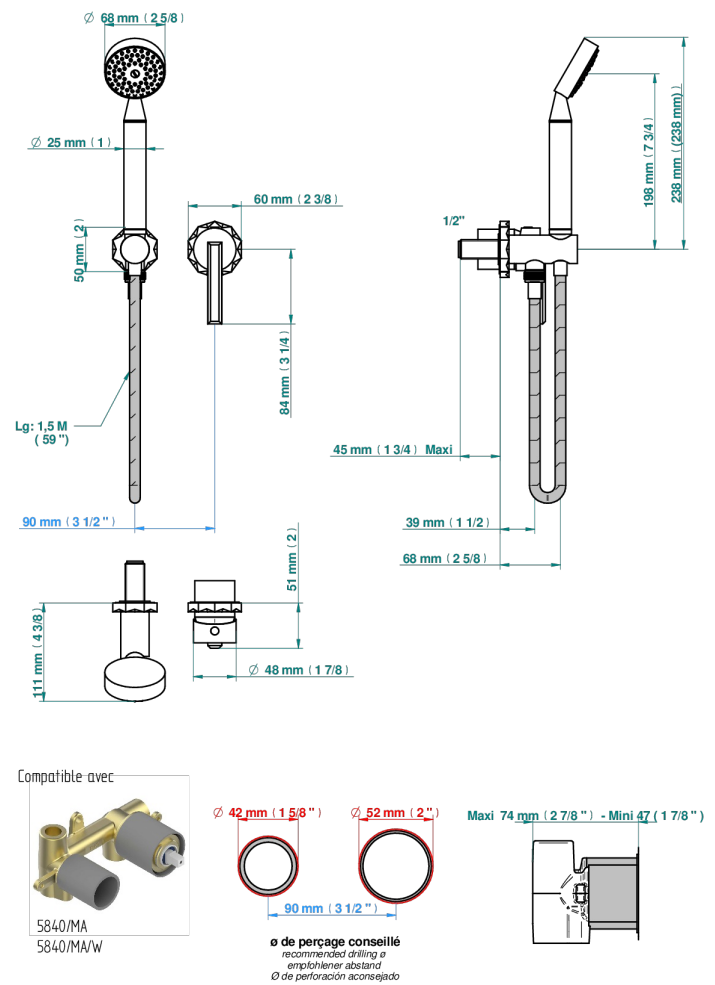

# NIHAL PORCELANA DE COLOR MARFIL

U2N-6561B

Trim only for wall mixer with complete handshower on hook

THG<sup>®</sup>  
PARIS

69377

09/03/2021

## CARACTERÍSTICAS

- Nihal porcelana de color marfil
- Trim only for wall mixer with complete handshower on hook

## PRODUCTOS RELACIONADOS

- Ref. G00-5840/MA Parte empotrada para mezclador mural con salida hembra 1/2"