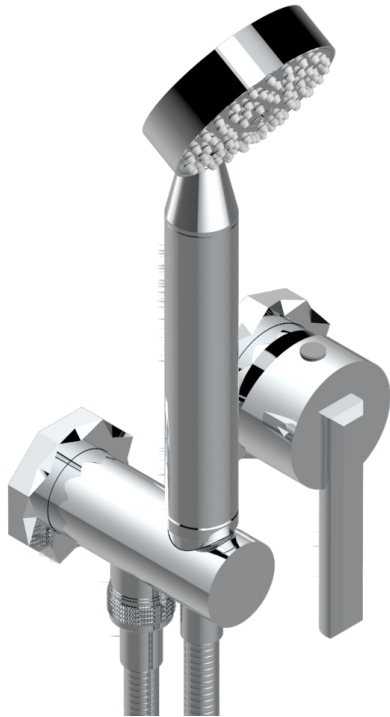

NIHAL ELFENBEIN-PORZELLAN

U2N-6561B

Garnitur für UP-Mischer mit Schlauch, Handbrause, Anschlussbogen

THG[®]
PARIS

EIGENSCHAFTEN

- Nihal Elfenbein-Porzellan
- Garnitur für UP-Mischer mit Schlauch, Handbrause, Anschlussbogen

ÄHNLICHE PRODUKTE

- Ref. G00-5840/MA Up-teil für up-mischer, 1/2"

VERFÜGBARE OBERFLÄCHEN

Altnickel - H28
 Blassgold - F30
 Blassgold matt unlackiert - F31
 Bronze hell - D01
 Chrom - A02
 Chrom / gold - G02