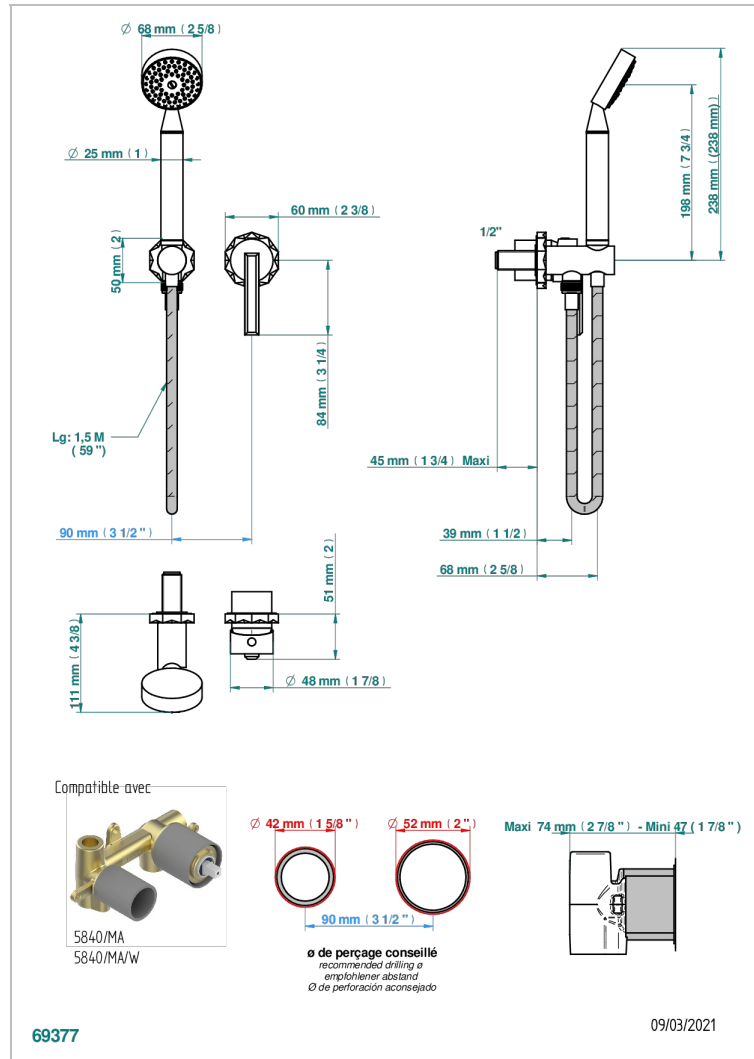

NIHAL ELFENBEIN-PORZELLAN

U2N-6561B

Garnitur für UP-Mischer mit Schlauch, Handbrause, Anschlussbogen

THG[®]
PARIS

EIGENSCHAFTEN

- Nihal Elfenbein-Porzellan
- Garnitur für UP-Mischer mit Schlauch, Handbrause, Anschlussbogen

ÄHNLICHE PRODUKTE

- Ref. G00-5840/MA Up-teil für up-mischer, 1/2"

VERFÜGBARE OBERFLÄCHEN

Altnickel - H28
 Blassgold - F30
 Blassgold matt unlackiert - F31
 Bronze hell - D01
 Chrom - A02
 Chrom / gold - G02