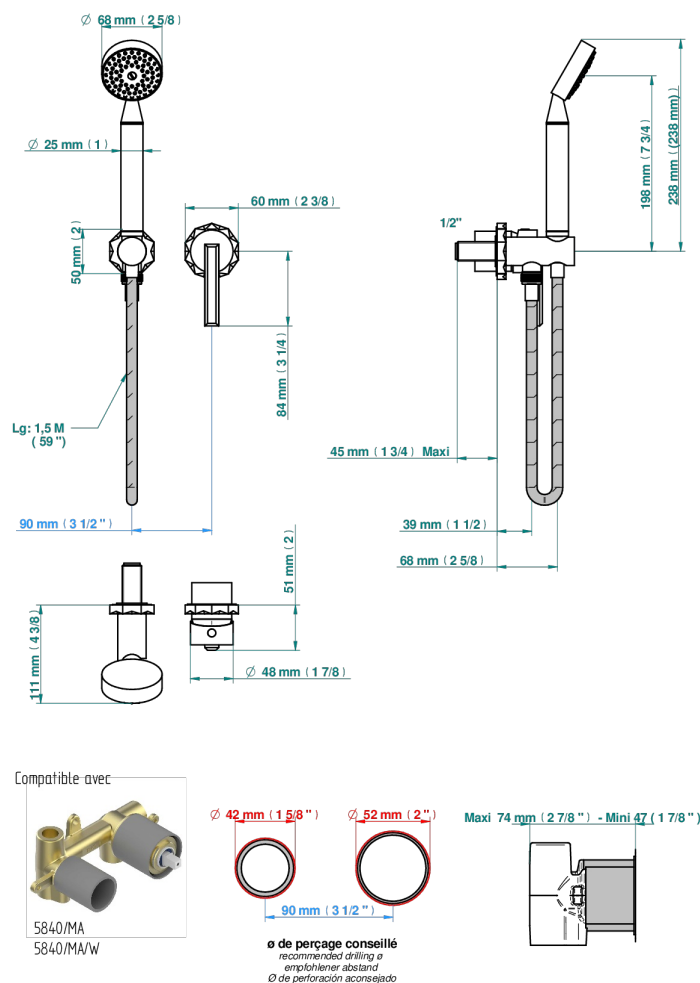

# NIHAL IVORY PORCELAIN

U2N-6561B

Trim only for wall mixer with complete handshower on hook

THG<sup>®</sup>  
PARIS

69377

09/03/2021

## ХАРАКТЕРИСТИКИ

- Nihal Ivory porcelain
- Trim only for wall mixer with complete handshower on hook

## СВЯЗАННЫЕ ТОВАРНЫЕ ПОЗИЦИИ

- Ref. G00-5840/MA Внутренняя часть для гигиенического душа со смесителем, усил. шлангом и лейкой с клапаном