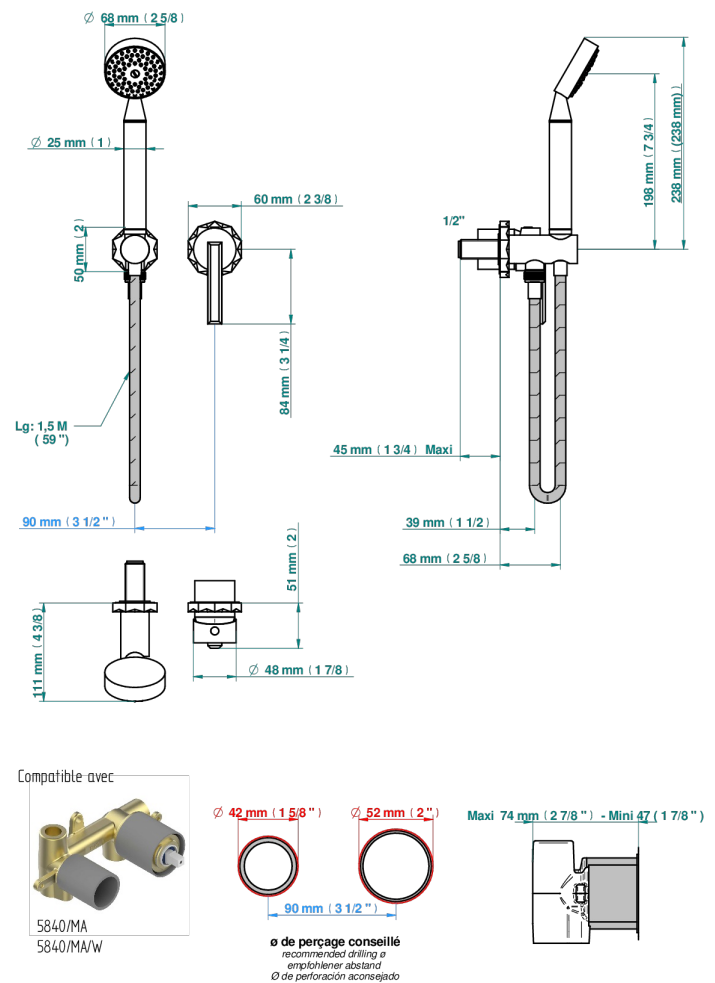

NIHAL PORCELANA DE COLOR MARFIL

U2N-6561B

Trim only for wall mixer with complete handshower on hook

THG[®]
PARIS

69377

09/03/2021

CARACTERÍSTICAS

- Nihal porcelana de color marfil
- Trim only for wall mixer with complete handshower on hook

PRODUCTOS RELACIONADOS

- Ref. G00-5840/MA Parte empotrada para mezclador mural con salida hembra ½

ACABADOS DISPONIBLES

Bronce claro - D01
Cerámica negra mate - D30
Cobre viejo mate - H07
Cromo - A02
Cromo / dorado - G02
Cromo mate - C02