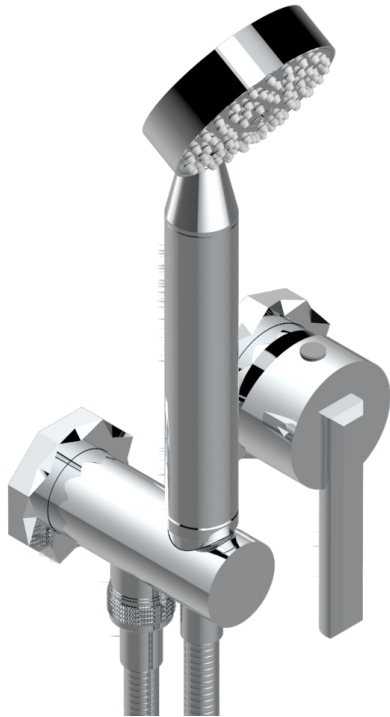

# NIHAL ELFENBEIN-PORZELLAN

U2N-6561B

Garnitur für UP-Mischer mit Schlauch, Handbrause, Anschlussbogen

THG<sup>®</sup>  
PARIS

## EIGENSCHAFTEN

- Nihal Elfenbein-Porzellan
- Garnitur für UP-Mischer mit Schlauch, Handbrause, Anschlussbogen

## ÄHNLICHE PRODUKTE

- Ref. G00-5840/MA Up-teil für up-mischer, 1/2"

## VERFÜGBARE OBERFLÄCHEN

Altnickel - H28  
Blassgold - F30  
Blassgold matt unlackiert - F31  
Bronze hell - D01  
Chrom - A02  
Chrom / gold - G02

Chrom matt - C02  
Gold - F01  
Gold matt - F07  
Kupfer altrot matt lackiert - H07  
Mattschwarz keramik - D30  
Nickel matt - C01