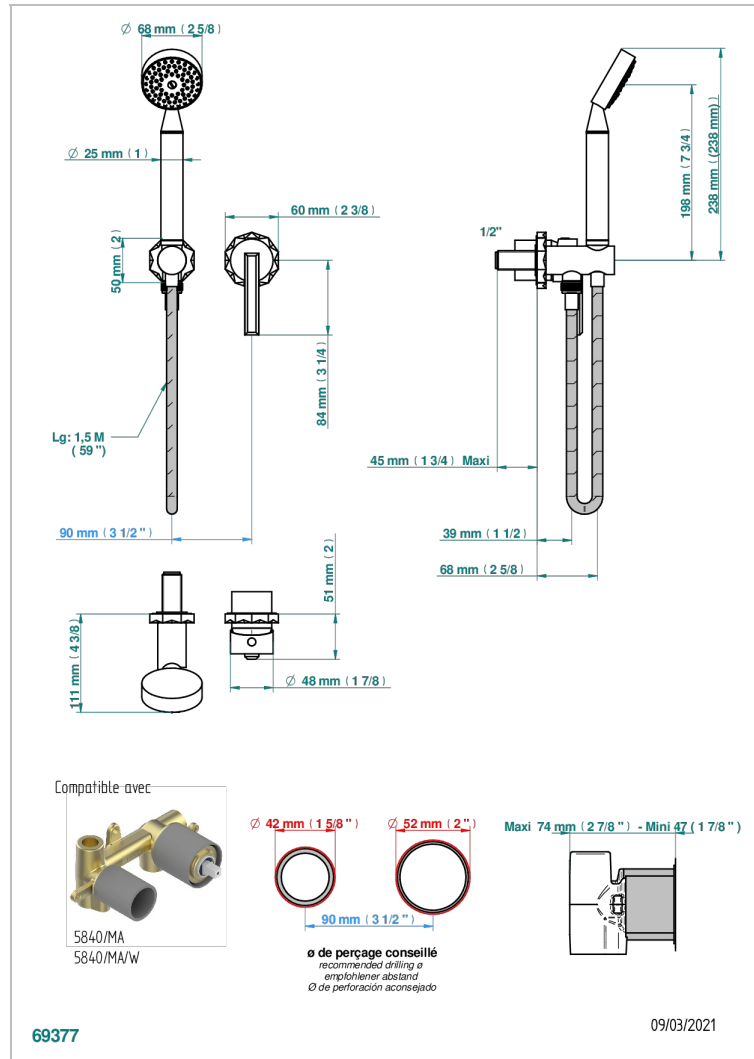

# NIHAL ELFENBEIN-PORZELLAN

U2N-6561B

Garnitur für UP-Mischer mit Schlauch, Handbrause, Anschlussbogen

THG<sup>®</sup>  
PARIS

## EIGENSCHAFTEN

- Nihal Elfenbein-Porzellan
- Garnitur für UP-Mischer mit Schlauch, Handbrause, Anschlussbogen

## ÄHNLICHE PRODUKTE

- Ref. G00-5840/MA Up-teil für up-mischer, 1/2"