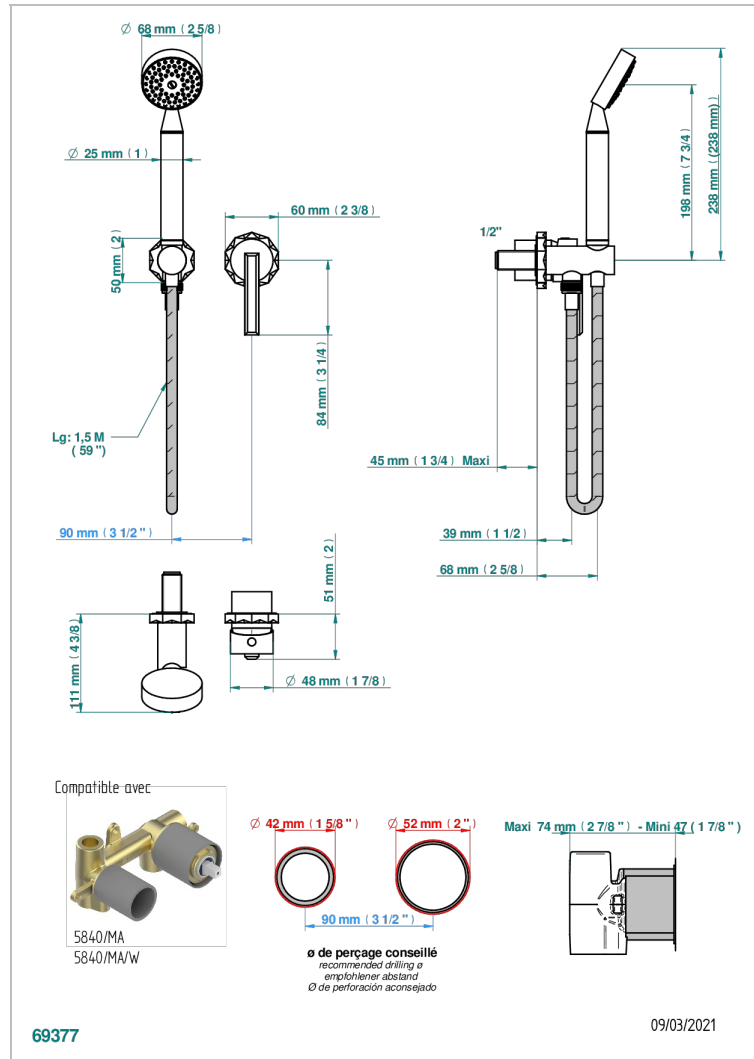

NIHAL IVORY PORCELAIN

U2N-6561B

Trim only for wall mixer with complete handshower on hook

特色

- Nihal Ivory porcelain
- Trim only for wall mixer with complete handshower on hook

相关的SKU

- Ref. G00-5840/MA 卫浴套装, 含: 入墙式弯管出水管, 1米25强化软管, 触控式花洒和托勾, 美国标准

哑光铬 - C02
哑光镍 - C01
复古镍 - H28
抛光金 (24K金) - F01
抛光铬 - A02
抛光铬/抛光金 - G02

抛光镍 - B01
浅金 - F30
漆面铜 - D01