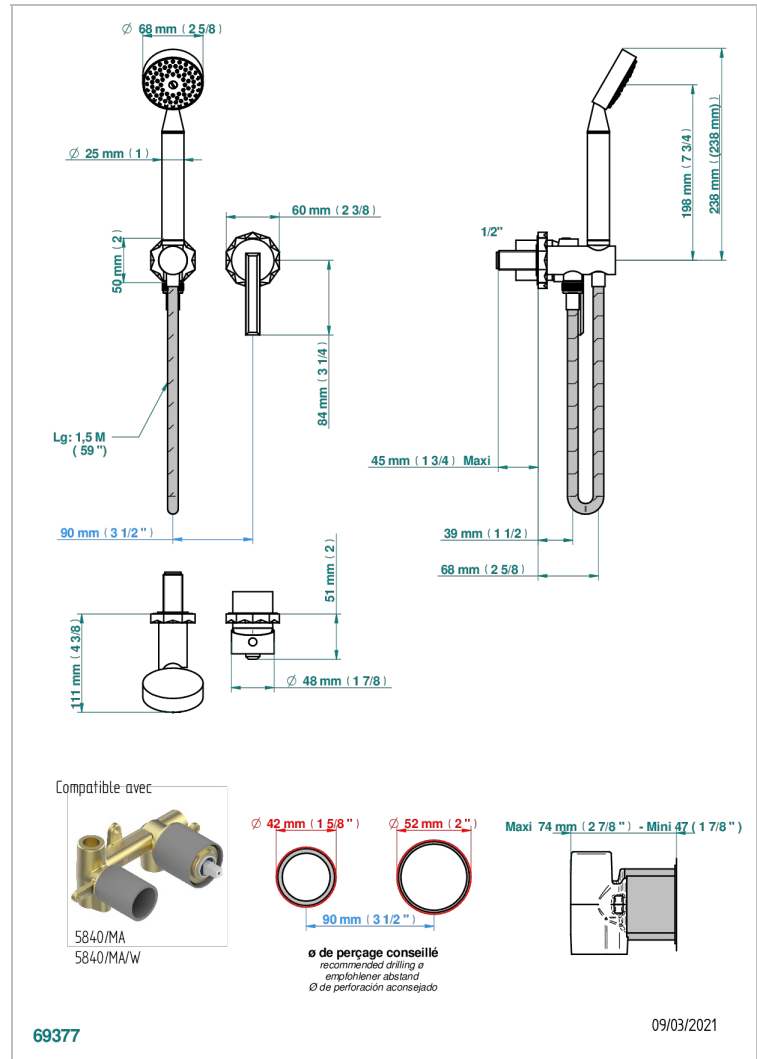

NIHAL PORCELAINE BLEUE

U2L-6561B

Garniture pour mitigeur mural, flexible et douchette sur sortie murale

THG[®]
PARIS

CARACTÉRISTIQUES

- Nihal Porcelaine bleue
- Garniture pour mitigeur mural, flexible et douchette sur sortie murale

PRODUITS ASSOCIÉS

- Ref. G00-5840/MA/W Partie à encastrer pour mitigeur mural à encastrer avec sortie F 1/2 - certifiée WRAS

FINITIONS DISPONIBLES

Bronze clair - D01
Chromé - A02
Chromé / doré - G02
Chromé mat - C02
Doré brillant - F01
Doré mat - F07