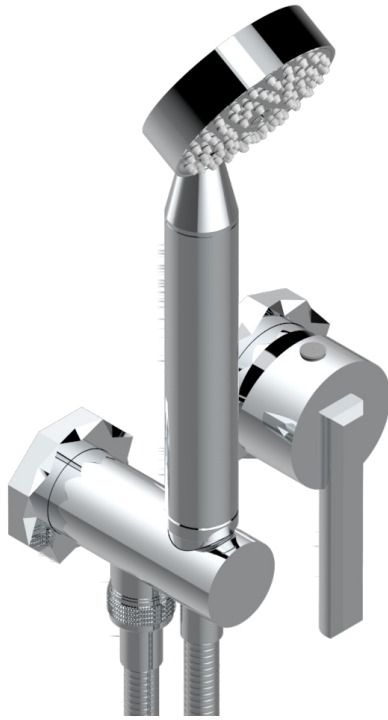

NIHAL PORCELAINE BLEUE

U2L-6561B

Garniture pour mitigeur mural, flexible et douchette sur sortie murale

THG[®]
PARIS

CARACTÉRISTIQUES

- Nihal Porcelaine bleue
- Garniture pour mitigeur mural, flexible et douchette sur sortie murale

PRODUITS ASSOCIÉS

- Ref. G00-5840/MA Partie à encastrer pour mitigeur mural à encastrer avec sortie F 1/2

FINITIONS DISPONIBLES

Bronze clair - D01
Chromé - A02
Chromé / doré - G02
Chromé mat - C02
Doré brillant - F01
Doré mat - F07

Nickel brillant - B01
Nickel mat - C01
Noir mat céramique - D30
Or pâle - F30
Or pâle mat - F31
Pvd blush - H62

Pvd blush mat - H60
Pvd couleur bronze brown - F33
Pvd couleur bronze brown - mat - F34
Pvd couleur doré - H52
Pvd couleur doré mat - H53
Pvd couleur laiton - H49