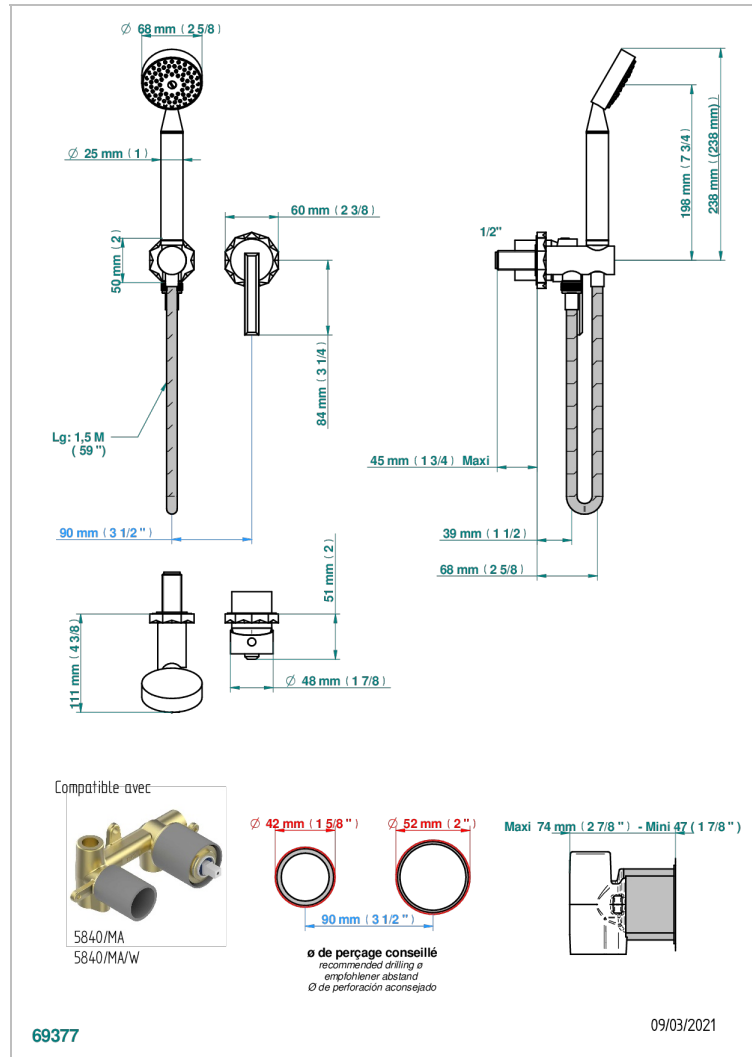

# NIHAL PORCELANA AZUL

U2L-6561B

Trim only for wall mixer with complete handshower on hook

## CARACTERÍSTICAS

- Nihal porcelana azul
- Trim only for wall mixer with complete handshower on hook

## PRODUCTOS RELACIONADOS

- Ref. G00-5840/MA Parte empotrada para mezclador mural con salida hembra ½