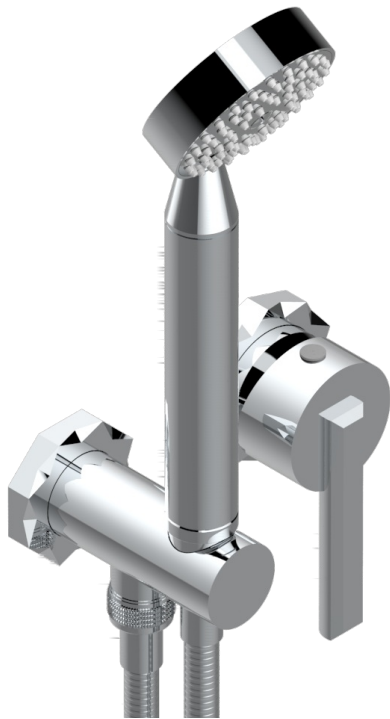

NIHAL BLAU PORZELLAN

U2L-6561B

Garnitur für UP-Mischer mit Schlauch, Handbrause, Anschlussbogen

THG[®]
PARIS

EIGENSCHAFTEN

- Nihal blau Porzellan
- Garnitur für UP-Mischer mit Schlauch, Handbrause, Anschlussbogen

ÄHNLICHE PRODUKTE

- Ref. G00-5840/MA Up-teil für up-mischer, 1/2"

VERFÜGBARE OBERFLÄCHEN

Altnickel - H28
Blassgold - F30
Blassgold matt unlackiert - F31
Bronze hell - D01
Chrom - A02
Chrom / gold - G02

Chrom matt - C02
Gold - F01
Gold matt - F07
Kupfer altrot matt lackiert - H07
Mattschwarz keramik - D30
Nickel matt - C01

Pvd umber - H66
Pvd umber matt - H67
Silbernickel - B01