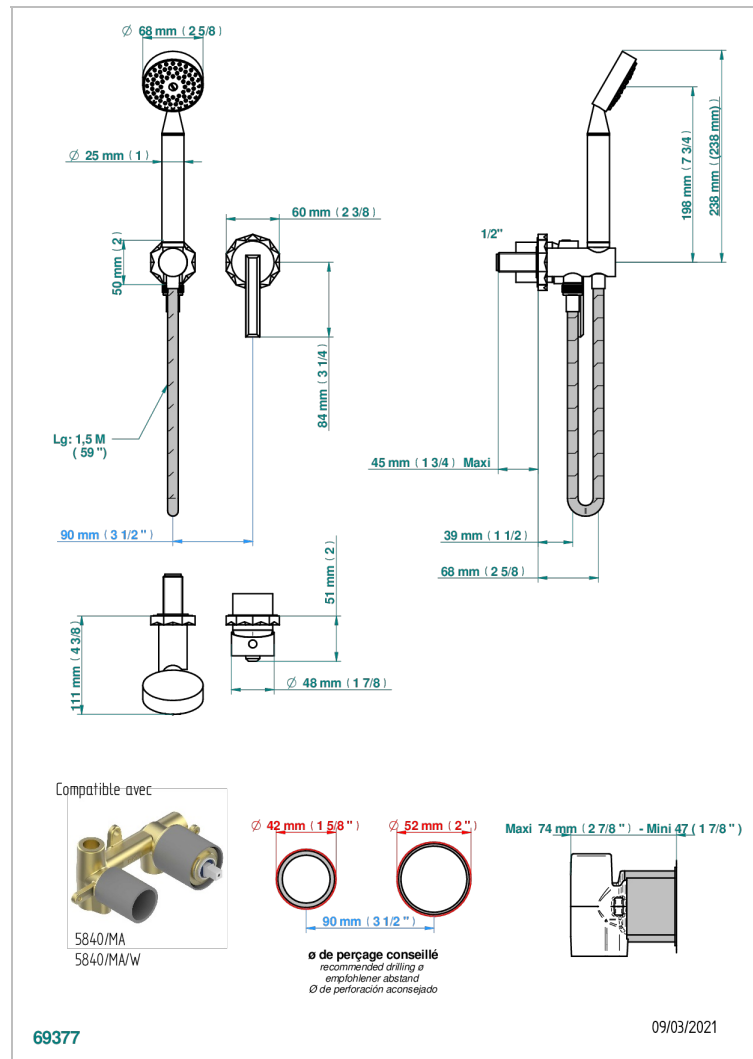

NIHAL BLUE PORCELAIN

U2L-6561B

Trim only for wall mixer with complete handshower on hook

THG[®]
PARIS

ХАРАКТЕРИСТИКИ

- Nihal Blue porcelain
- Trim only for wall mixer with complete handshower on hook

СВЯЗАННЫЕ ТОВАРНЫЕ ПОЗИЦИИ

- Ref. G00-5840/MA Внутренняя часть для гигиенического душа со смесителем, усил. шлангом и лейкой с клапаном

ДОСТУПНЫЕ ВАРИАНТЫ ПОКРЫТИЙ

Black ceram - D30
 Blush PVD - H62
 Graphite PVD - H64
 Matt Umber PVD - H67
 Matt blush PVD - H60
 Matt graphite PVD - H65