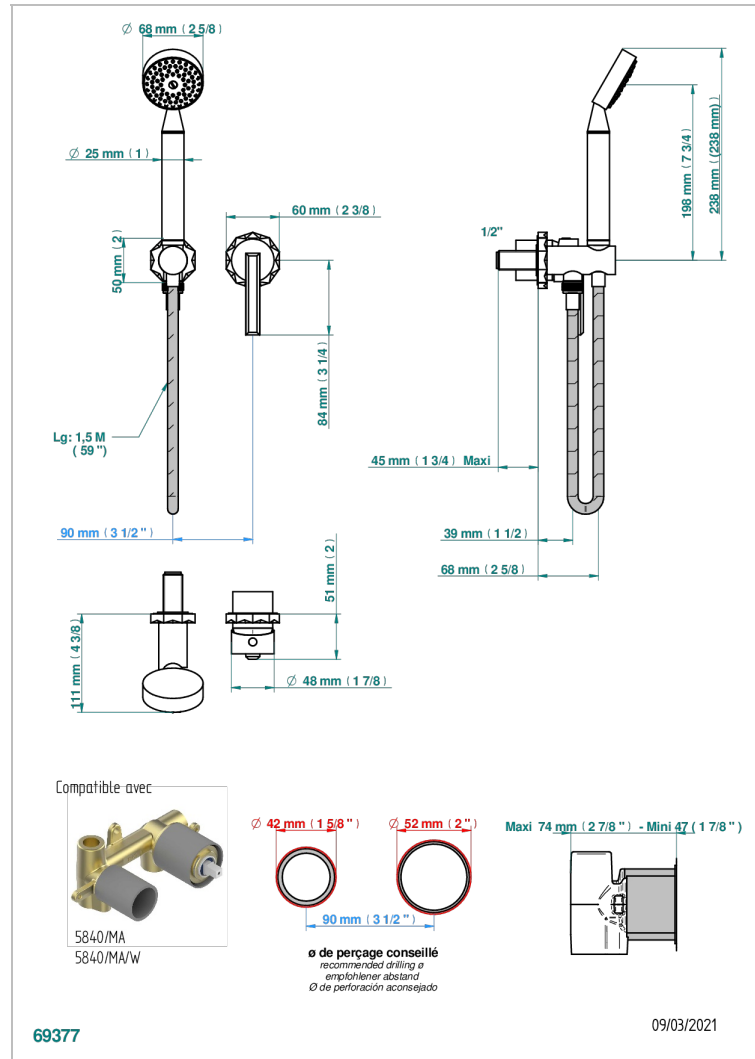

NIHAL PORCELAINE BLEUE

U2L-6561B

Garniture pour mitigeur mural, flexible et douchette sur sortie murale

THG[®]
PARIS

CARACTÉRISTIQUES

- Nihal Porcelaine bleue
- Garniture pour mitigeur mural, flexible et douchette sur sortie murale

PRODUITS ASSOCIÉS

- Ref. G00-5840/MA Partie à encastrer pour mitigeur mural à encastrer avec sortie F 1/2

FINITIONS DISPONIBLES

Bronze clair - D01
Chromé - A02
Chromé / doré - G02
Chromé mat - C02
Doré brillant - F01
Doré mat - F07