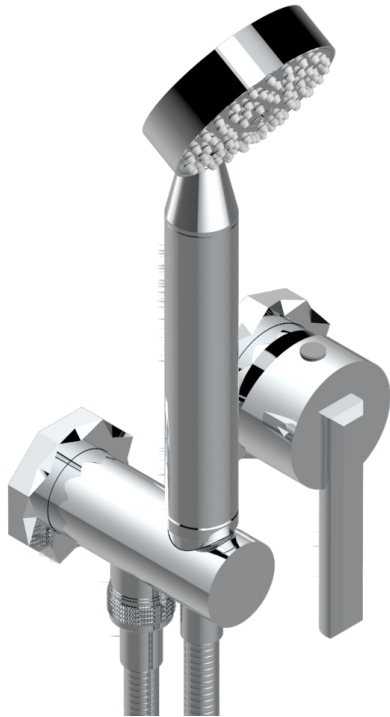

NIHAL PORCELAINE BLEUE

U2L-6561B

Garniture pour mitigeur mural, flexible et douchette sur sortie murale

THG[®]
PARIS

CARACTÉRISTIQUES

- Nihal Porcelaine bleue
- Garniture pour mitigeur mural, flexible et douchette sur sortie murale

PRODUITS ASSOCIÉS

- Ref. G00-5840/MA Partie à encastrer pour mitigeur mural à encastrer avec sortie F 1/2

FINITIONS DISPONIBLES

Bronze clair - D01
Chromé - A02
Chromé / doré - G02
Chromé mat - C02
Doré brillant - F01
Doré mat - F07

Nickel brillant - B01
Nickel mat - C01
Noir mat céramique - D30
Or pâle - F30
Or pâle mat - F31
Pvd blush - H62

Pvd blush mat - H60
Pvd couleur bronze brown - F33
Pvd couleur bronze brown - mat - F34
Pvd couleur doré - H52
Pvd couleur doré mat - H53
Pvd couleur laiton - H49