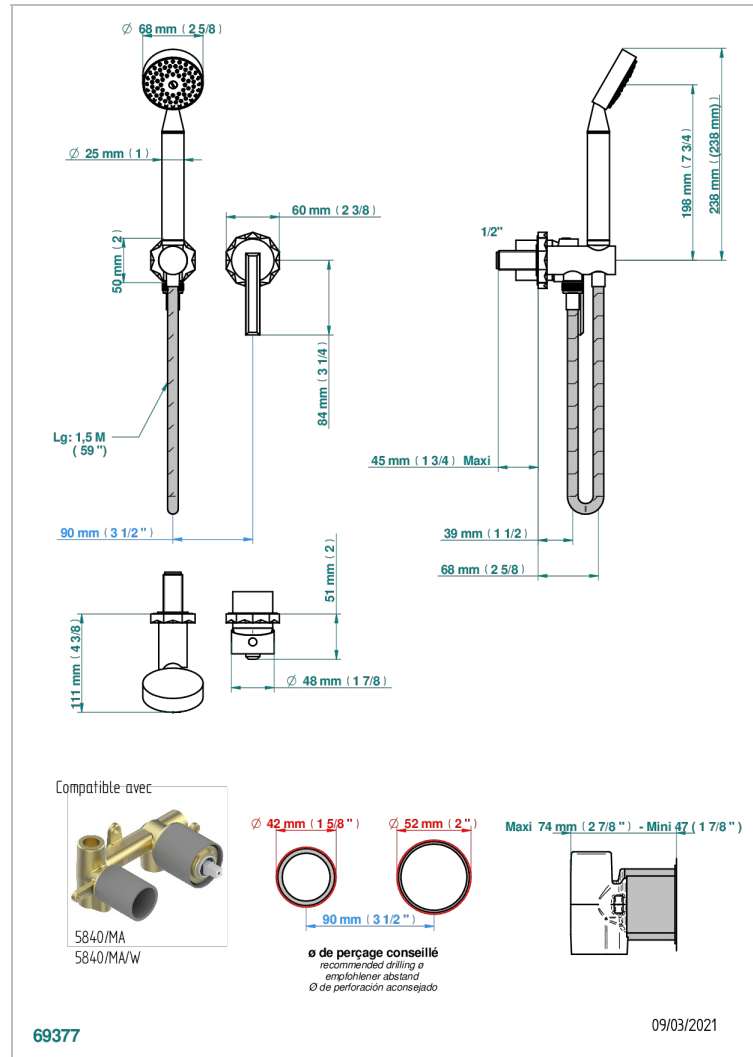

NIHAL PORCELANA AZUL

U2L-6561B

Trim only for wall mixer with complete handshower on hook

CARACTERÍSTICAS

- Nihal porcelana azul
- Trim only for wall mixer with complete handshower on hook

PRODUCTOS RELACIONADOS

- Ref. G00-5840/MA Parte empotrada para mezclador mural con salida hembra 1/2

ACABADOS DISPONIBLES

Bronce claro - D01
Cerámica negra mate - D30
Cobre viejo mate - H07
Cromo - A02
Cromo / dorado - G02
Cromo mate - C02