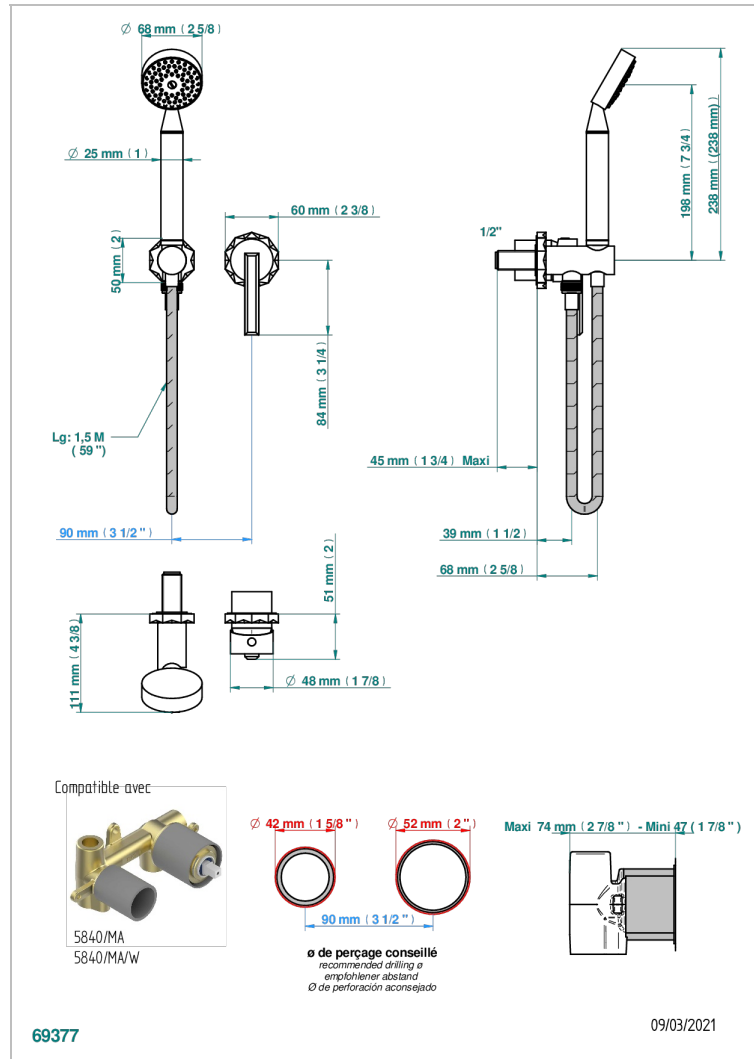

NIHAL BLAU PORZELLAN

U2L-6561B

Garnitur für UP-Mischer mit Schlauch, Handbrause, Anschlussbogen

THG[®]
PARIS

EIGENSCHAFTEN

- Nihal blau Porzellan
- Garnitur für UP-Mischer mit Schlauch, Handbrause, Anschlussbogen

ÄHNLICHE PRODUKTE

- Ref. G00-5840/MA Up-teil für up-mischer, 1/2"

VERFÜGBARE OBERFLÄCHEN

Altnickel - H28
Blassgold - F30
Blassgold matt unlackiert - F31
Bronze hell - D01
Chrom - A02
Chrom / gold - G02

Chrom matt - C02
Gold - F01
Gold matt - F07
Kupfer altrot matt lackiert - H07
Mattschwarz keramik - D30
Nickel matt - C01