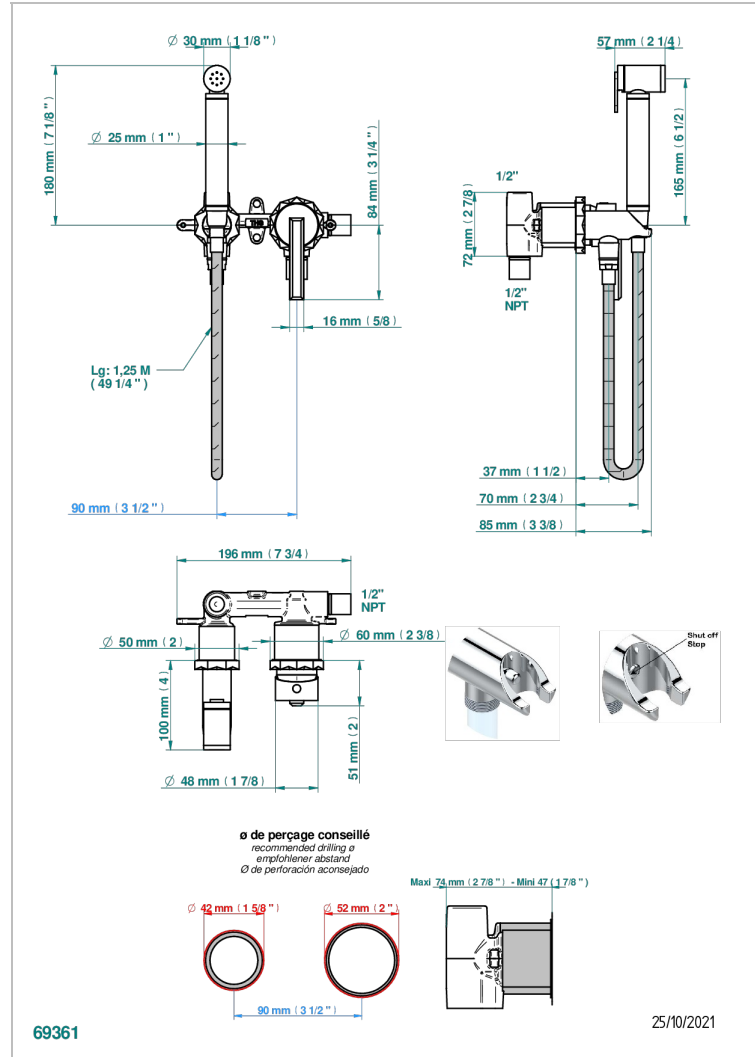

# NIHAL PORCELAINÉ NOIRE

U2P-5840/MGUS

THG<sup>®</sup>  
PARIS

Ensemble hygiénique comprenant : mitigeur, flexible renforcé 1,25 m douchette à gâchette, et arrêt de sécurité intégrée sur sortie murale standard américain

## CARACTÉRISTIQUES

- Nihal Porcelaine noire
- Ensemble hygiénique comprenant : mitigeur, flexible renforcé 1,25 m douchette à gâchette, et arrêt de sécurité intégrée sur sortie murale standard américain