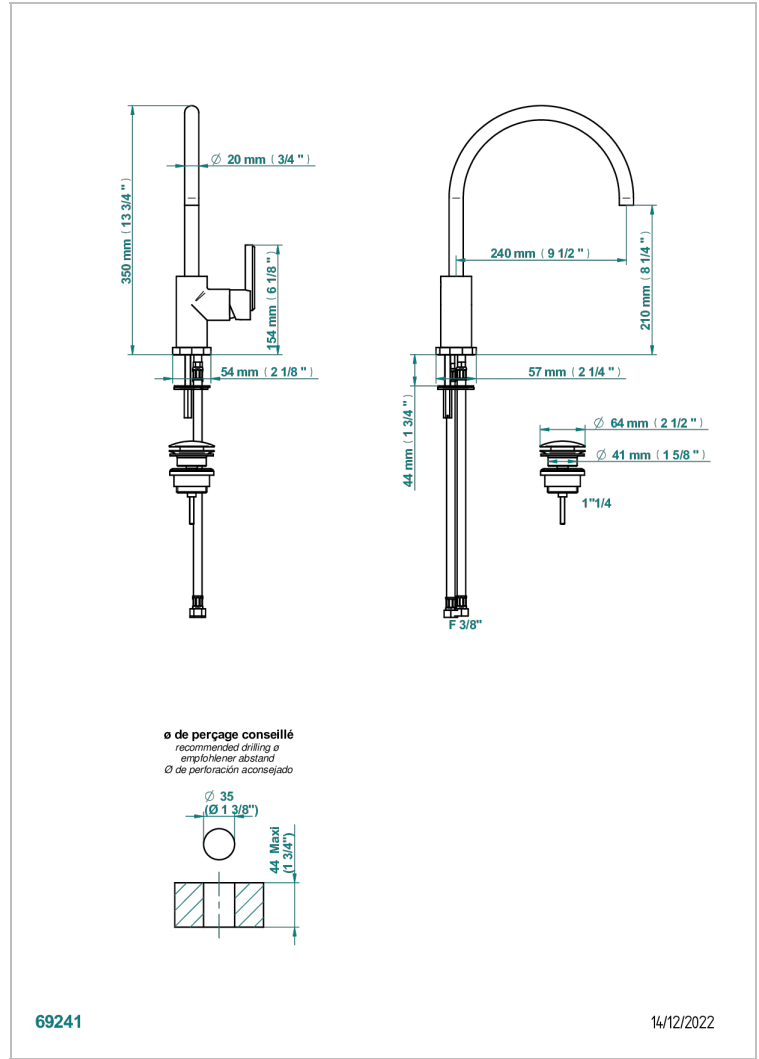

LES ONDES WITH LEVER

G8B-6500

Monomando de lavabo con vaciador

THG[®]
PARIS

CARACTERÍSTICAS

- ACS : 19ACCLY542

ESTÁNDAR

ESPECIFICACIONES TÉCNICAS

- Recommandé : 3 bars (max. 5 bars) - Advised : 43,5 psi (max. 72 psi)
- 8,3 l/min à 3 bars (2.2 gpm at 43.5 psi)

ACABADOS DISPONIBLES

Bronce claro - D01
Cerámica negra mate - D30
Cobre viejo mate - H07
Cromo - A02
Cromo / dorado - G02
Cromo mate - C02