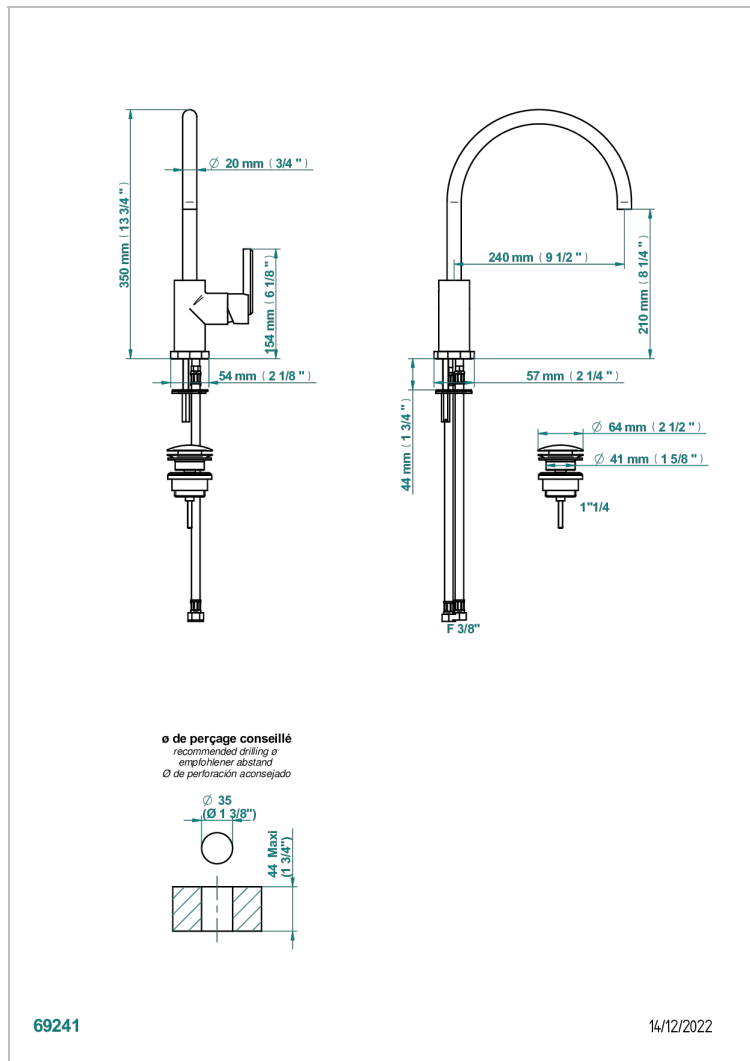

LES ONDES C РУКОЯТКАМИ

G8B-6500

Смеситель для раковины однорычажный с донным клапаном

THG[®]
PARIS

69241

14/12/2022

ХАРАКТЕРИСТИКИ

- ACS : 19ACCLY542

СТАНДАРТЫ

ТЕХНИЧЕСКИЕ ХАРАКТЕРИСТИКИ

- Recommandé : 3 bars (max. 5 bars) - Advised : 43,5 psi (max. 72 psi)
- 8,3 l/min à 3 bars (2.2 gpm at 43.5 psi)

ДОСТУПНЫЕ ВАРИАНТЫ ПОКРЫТИЙ

Black ceram - D30
Blush PVD - H62
Graphite PVD - H64
Matt Umber PVD - H67
Matt blush PVD - H60
Matt graphite PVD - H65