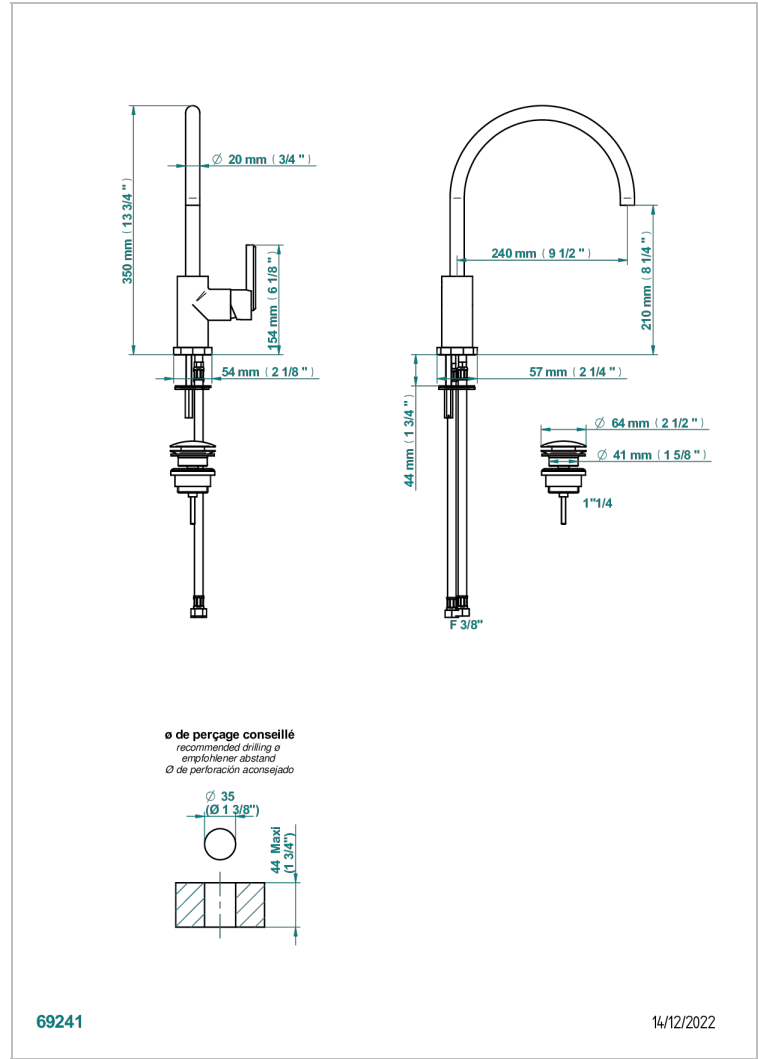

LES ONDES A MANETTES

G8B-6500

Mitigeur de lavabo avec vidage

THG[®]
PARIS

CARACTÉRISTIQUES

- ACS : 19ACCLY542

CERTIFICATIONS

SPECIFICATIONS TECHNIQUES

- Recommandé : 3 bars (max. 5 bars) - Advised : 43,5 psi (max. 72 psi)
- 8,3 l/min à 3 bars (2.2 gpm at 43.5 psi)

FINITIONS DISPONIBLES

Bronze clair - D01
Chromé - A02
Chromé / doré - G02
Chromé mat - C02
Doré brillant - F01
Doré mat - F07