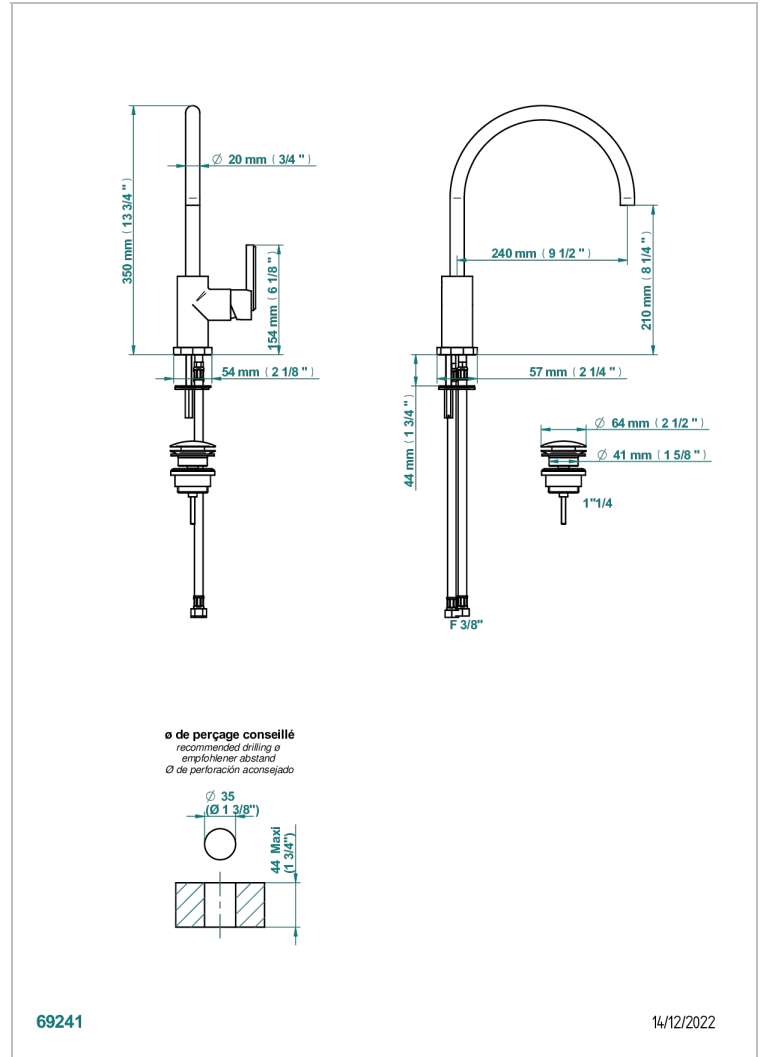

LES ONDES WITH LEVER

G8B-6500

Monomando de lavabo con vaciador

THG[®]
PARIS

CARACTERÍSTICAS

- ACS : 19ACCLY542

ESTÁNDAR

ESPECIFICACIONES TÉCNICAS

- Recommandé : 3 bars (max. 5 bars) - Advised : 43,5 psi (max. 72 psi)
- 8,3 l/min à 3 bars (2.2 gpm at 43.5 psi)

ACABADOS DISPONIBLES

Bronce claro - D01
Cerámica negra mate - D30
Cobre viejo mate - H07
Cromo - A02
Cromo / dorado - G02
Cromo mate - C02