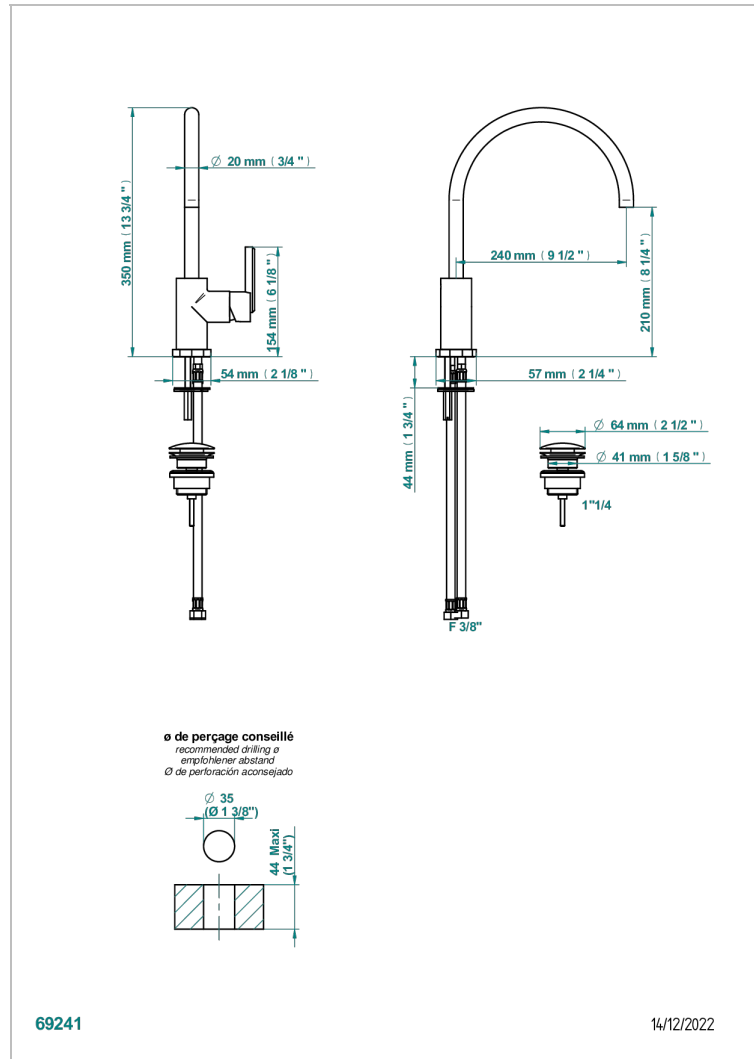

LES ONDES, HEBEL

G8B-6500

Waschtisch-einhebelmischer mit ablaufgarnitur

THG[®]
PARIS

EIGENSCHAFTEN

- ACS : 19ACCLY542

ZERTIFIZIERUNGEN

TECHNISCHE DATEN

- Recommandé : 3 bars (max. 5 bars) - Advised : 43,5 psi (max. 72 psi)
- 8,3 l/min à 3 bars (2.2 gpm at 43.5 psi)

VERFÜGBARE OBERFLÄCHEN

Altnickel - H28
Blassgold - F30
Blassgold matt unlackiert - F31
Bronze hell - D01
Chrom - A02
Chrom / gold - G02