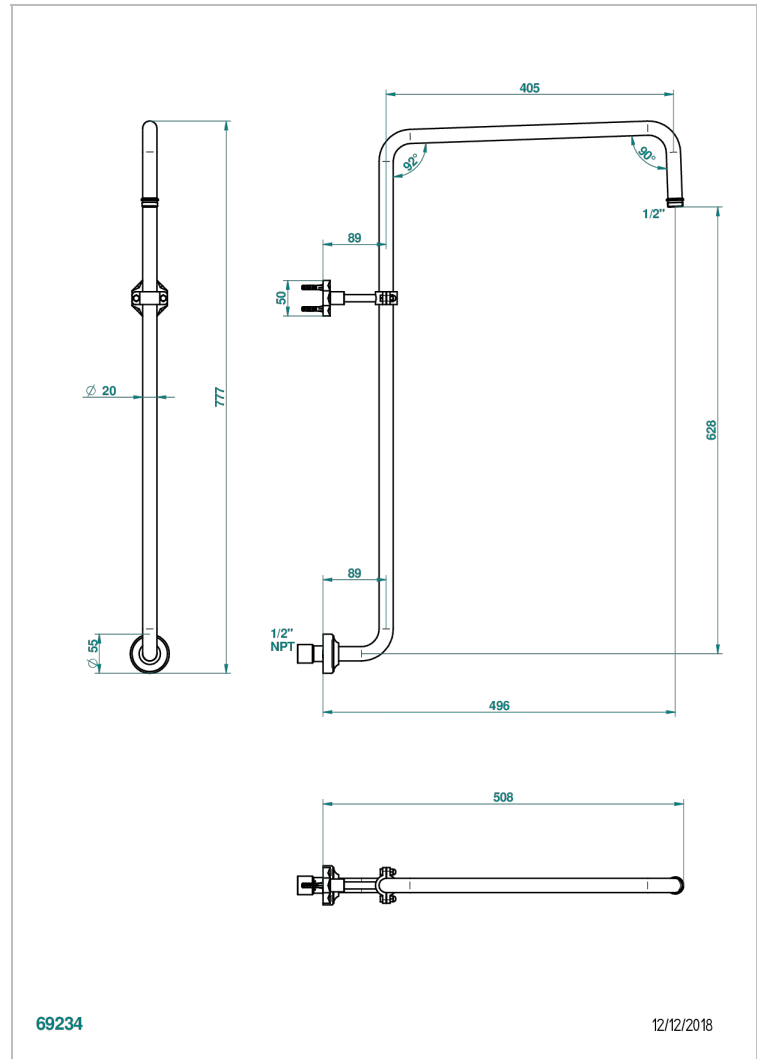

NIHAL PORCELAINE NOIRE

U2P-83/US

Bras courbé pour pomme de douche 1/2" standard américain

THG[®]
PARIS

CARACTÉRISTIQUES

- Nihal Porcelaine noire
- Bras courbé pour pomme de douche 1/2" standard américain

FINITIONS DISPONIBLES

Bronze clair - D01
Chromé - A02
Chromé / doré - G02
Chromé mat - C02
Doré brillant - F01
Doré mat - F07

Nickel brillant - B01
Nickel mat - C01
Noir mat céramique - D30
Or pâle - F30
Or pâle mat - F31
Pvd blush - H62

Pvd umber mat - H67
Vieux cuivre rouge mat - H07
Vieux nickel - H28