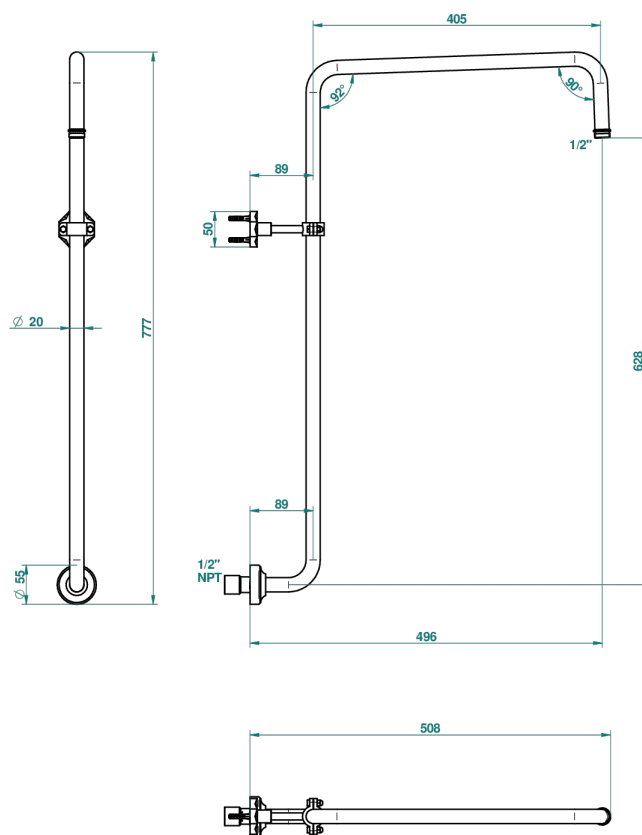

NIHAL PORCELANA NEGRA

U2P-83/US

Bras courbé pour pomme de douche 1/2" standard américain

THG[®]
PARIS

69234

12/12/2018

CARACTERÍSTICAS

- Nihal porcelana negra
- Bras courbé pour pomme de douche 1/2" standard américain

ACABADOS DISPONIBLES

Bronce claro - D01
Cerámica negra mate - D30
Cobre viejo mate - H07
Cromo - A02
Cromo / dorado - G02
Cromo mate - C02

Dorado - F01
Dorado mate - F07
Dorado pálido - F30
Dorado pálido mate (sin barniz) - F31
Níquel - B01
Níquel mate - C01

Níquel viejo - H28
Pvd blush - H62
Pvd blush mate - H60
Pvd color latón - H49
Pvd color latón mate - H50
Pvd color níquel - H55

Pvd color níquel mate - H56
Pvd color oro - H52
Pvd color oro mate - H53
Pvd grafito - H64
Pvd grafito mate - H65
Pvd marrón bronce - F33

Pvd marrón bronce mate - F34
Pvd umber - H66
Pvd umber mate - H67