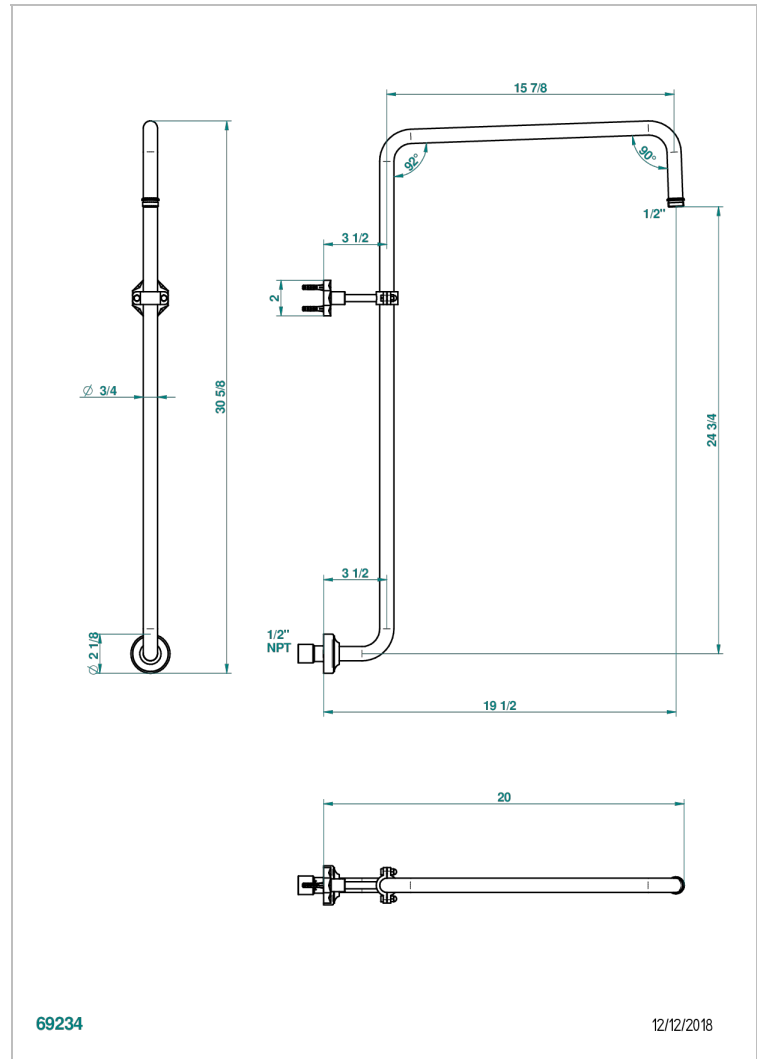

NIHAL PORCELAINE NOIRE

U2P-83/US

Bras courbé pour pomme de douche 1/2" standard américain

THG[®]
PARIS

CARACTÉRISTIQUES

- Nihal Porcelaine noire
- Bras courbé pour pomme de douche 1/2" standard américain

FINITIONS DISPONIBLES

Bronze clair - D01
Chromé - A02
Chromé / doré - G02
Chromé mat - C02
Doré brillant - F01
Doré mat - F07

Nickel brillant - B01
Nickel mat - C01
Noir mat céramique - D30
Or pâle - F30
Or pâle mat - F31
Pvd blush - H62