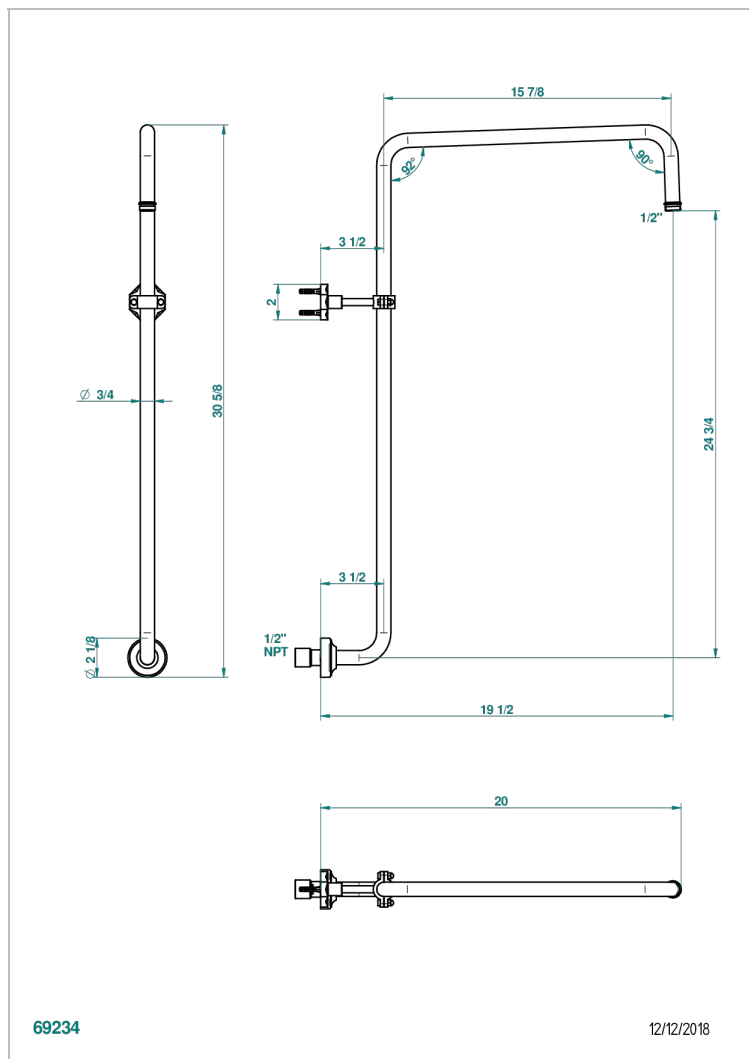

NIHAL PORCELANA NEGRA

U2P-83/US

Bras courbé pour pomme de douche 1/2" standard américain

THG[®]
PARIS

CARACTERÍSTICAS

- Nihal porcelana negra
- Bras courbé pour pomme de douche 1/2" standard américain

ACABADOS DISPONIBLES

Bronce claro - D01
Cerámica negra mate - D30
Cobre viejo mate - H07
Cromo - A02
Cromo / dorado - G02
Cromo mate - C02

Dorado - F01
Dorado mate - F07
Dorado pálido - F30
Dorado pálido mate (sin barniz) - F31
Níquel - B01
Níquel mate - C01

Níquel viejo - H28
Pvd blush - H62
Pvd blush mate - H60
Pvd color latón - H49
Pvd color latón mate - H50
Pvd color níquel - H55

Pvd color níquel mate - H56
Pvd color oro - H52
Pvd color oro mate - H53
Pvd grafito - H64
Pvd grafito mate - H65
Pvd marrón bronce - F33

Pvd marrón bronce mate - F34
Pvd umber - H66
Pvd umber mate - H67