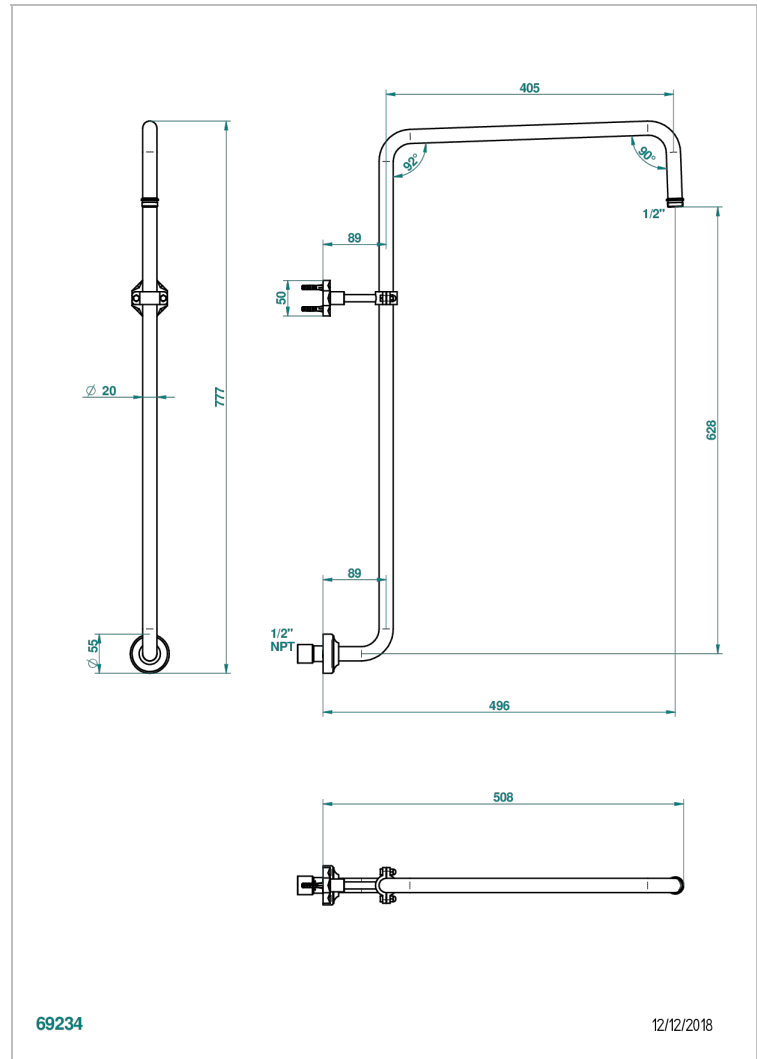

NIHAL PORCELAINE IVOIRE

U2N-83/US

Bras courbé pour pomme de douche 1/2" standard américain

THG[®]
PARIS

CARACTÉRISTIQUES

- Nihal Porcelaine ivoire
- Bras courbé pour pomme de douche 1/2" standard américain

FINITIONS DISPONIBLES

Bronze clair - D01
Chromé - A02
Chromé / doré - G02
Chromé mat - C02
Doré brillant - F01
Doré mat - F07

Nickel brillant - B01
Nickel mat - C01
Noir mat céramique - D30
Or pâle - F30
Or pâle mat - F31
Pvd blush - H62

Pvd umber mat - H67
Vieux cuivre rouge mat - H07
Vieux nickel - H28