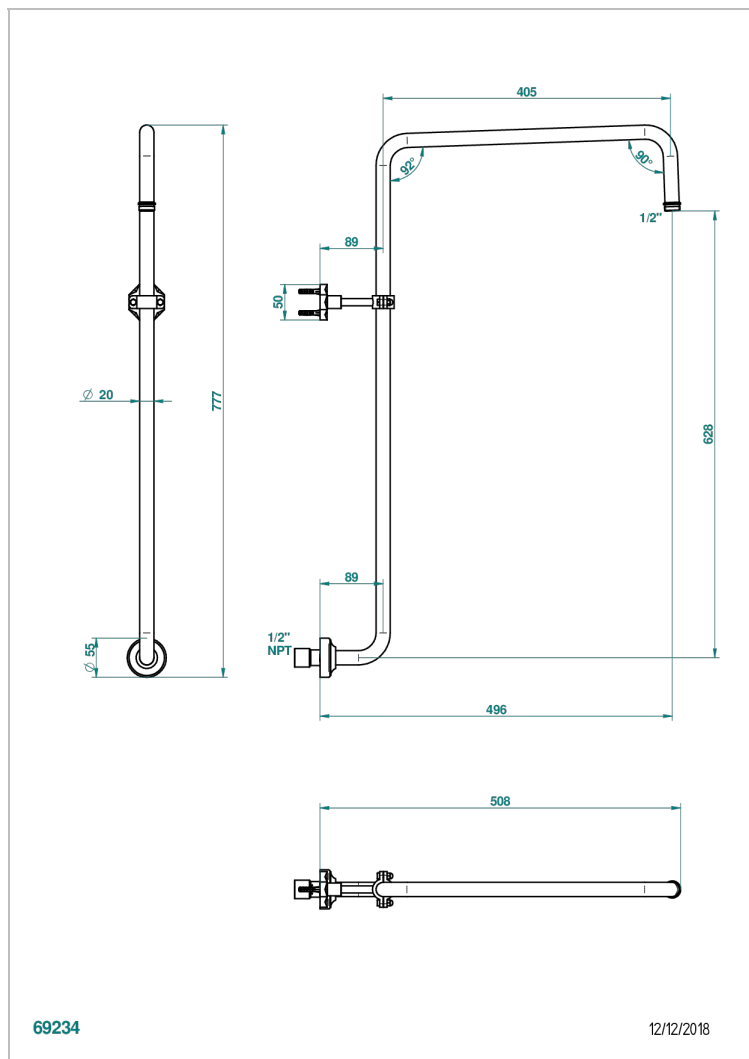

# NIHAL PORCELANA DE COLOR MARFIL

U2N-83/US

THG<sup>®</sup>  
PARIS

Bras courbé pour pomme de douche 1/2" standard américain

## CARACTERÍSTICAS

- Nihal porcelana de color marfil
- Bras courbé pour pomme de douche 1/2" standard américain

## ACABADOS DISPONIBLES

Bronce claro - D01  
Cerámica negra mate - D30  
Cobre viejo mate - H07  
Cromo - A02  
Cromo / dorado - G02  
Cromo mate - C02

Dorado - F01  
Dorado mate - F07  
Dorado pálido - F30  
Dorado pálido mate (sin barniz) - F31  
Níquel - B01  
Níquel mate - C01

Níquel viejo - H28  
Pvd blush - H62  
Pvd blush mate - H60  
Pvd color latón - H49  
Pvd color latón mate - H50  
Pvd color níquel - H55

Pvd color níquel mate - H56  
Pvd color oro - H52  
Pvd color oro mate - H53  
Pvd grafito - H64  
Pvd grafito mate - H65  
Pvd marrón bronce - F33