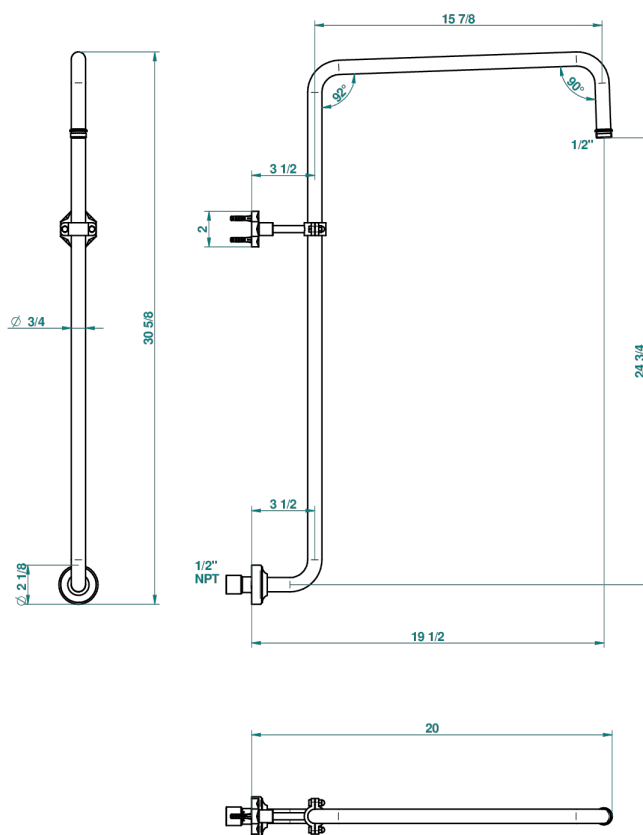

NIHAL PORCELAINE IVOIRE

U2N-83/US

Bras courbé pour pomme de douche 1/2" standard américain

THG[®]
PARIS

69234

12/12/2018

CARACTÉRISTIQUES

- Nihal Porcelaine ivoire
- Bras courbé pour pomme de douche 1/2" standard américain

FINITIONS DISPONIBLES

Bronze clair - D01
Chromé - A02
Chromé / doré - G02
Chromé mat - C02
Doré brillant - F01
Doré mat - F07

Nickel brillant - B01
Nickel mat - C01
Noir mat céramique - D30
Or pâle - F30
Or pâle mat - F31
Pvd blush - H62